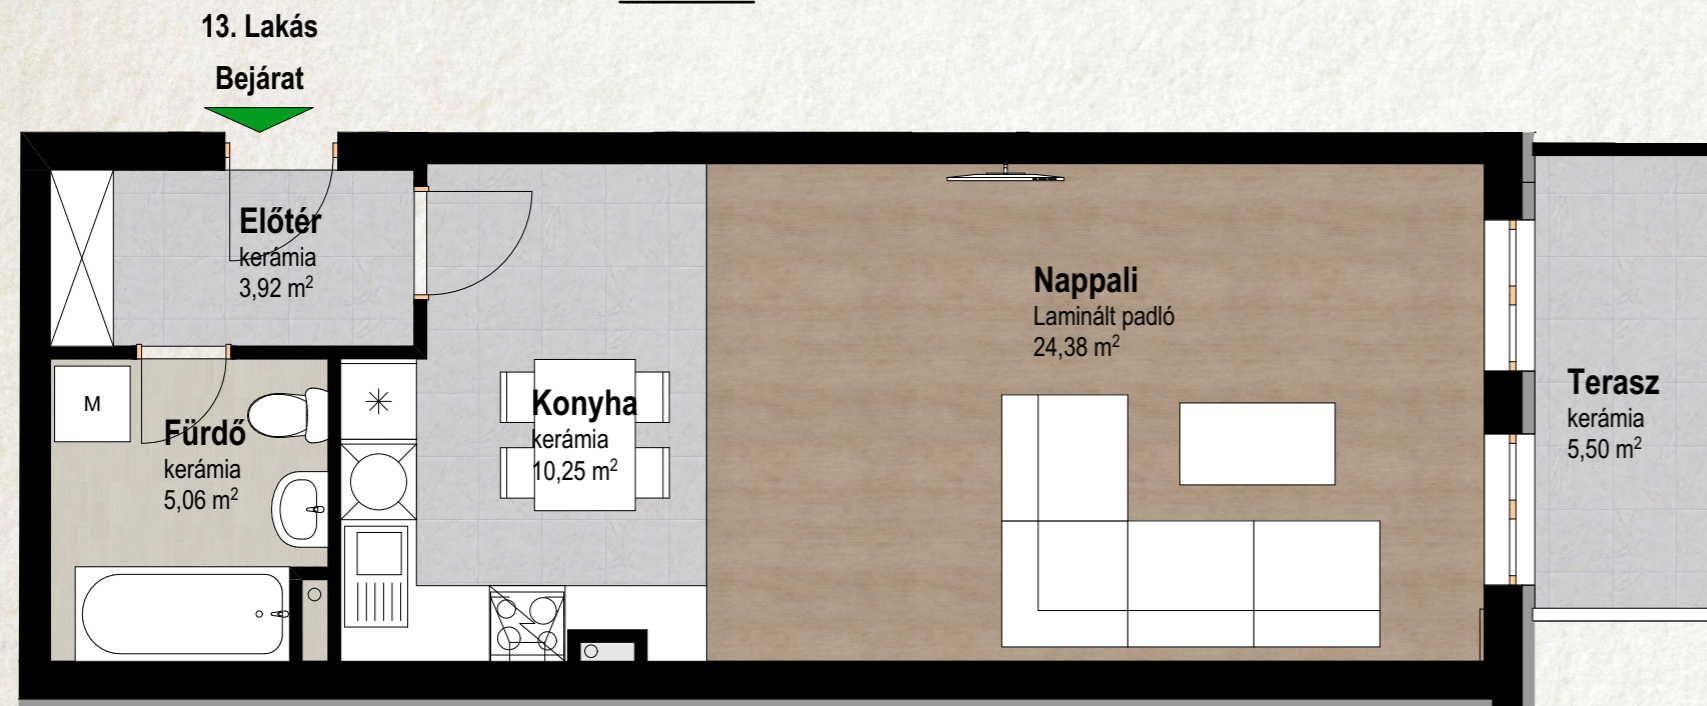

3. Emelet

Harmadik emelet 13. Lakás		
lakás	Helyiség	Mért terület
3/3	Előtér	3,92
3/3	Fürdő	5,06
3/3	Konyha	10,25
3/3	Nappali	24,38
3/3	Terasz	5,50
Összesen		49,11 m²

3. Emelet