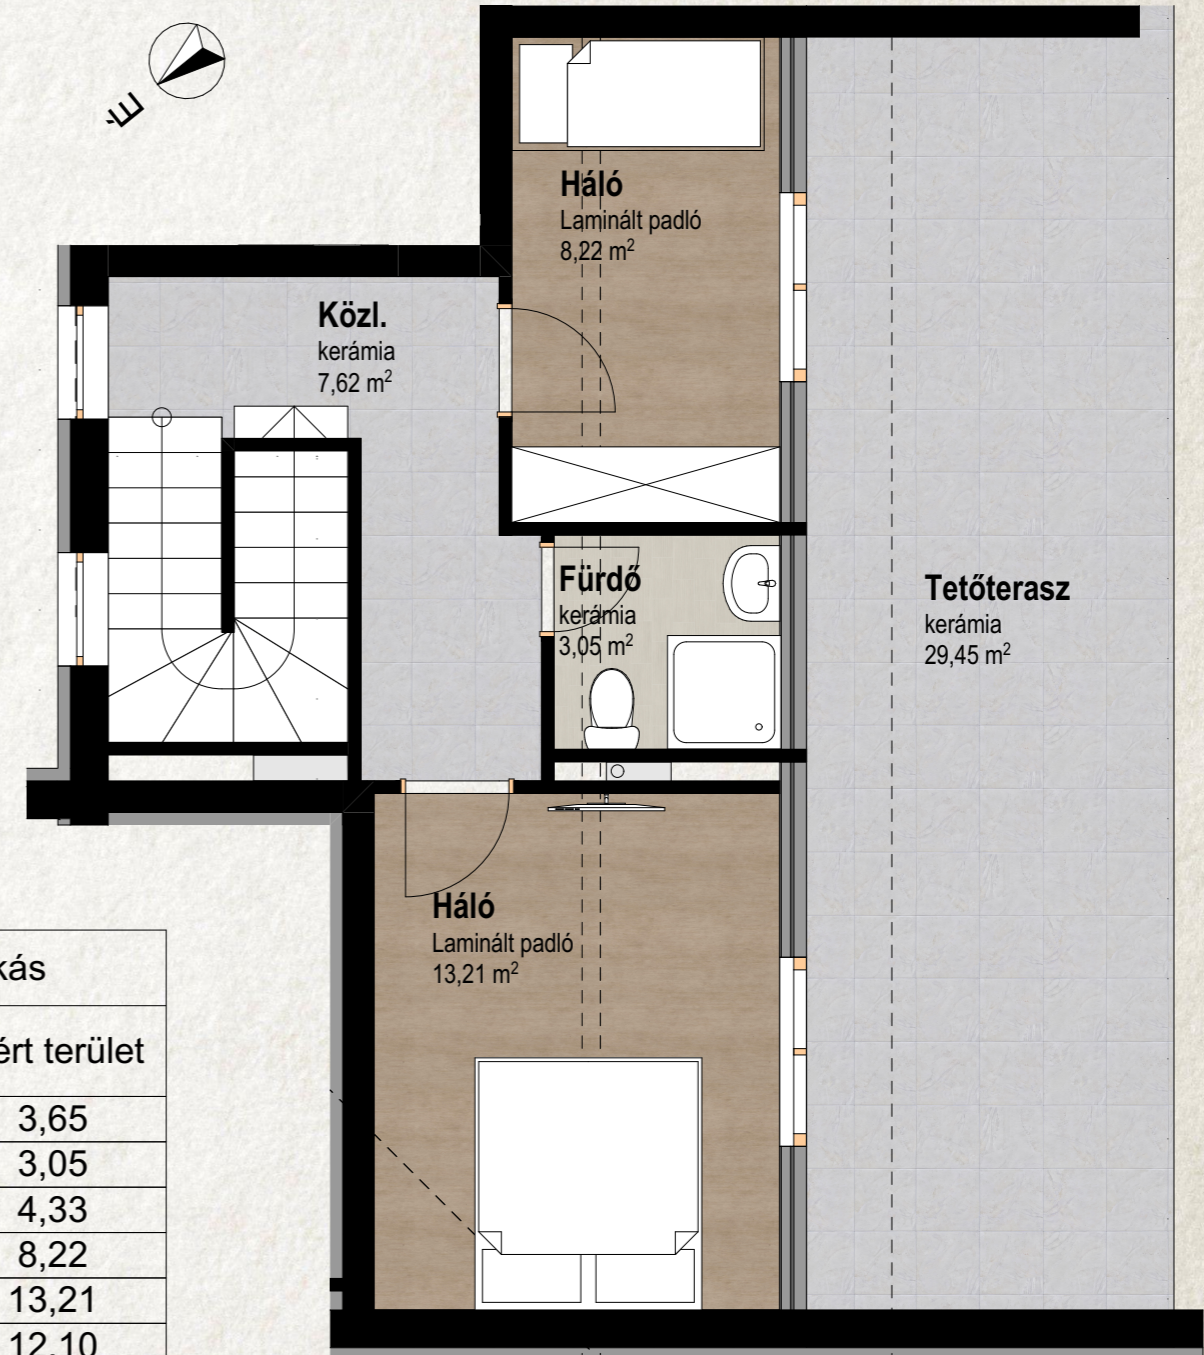

3. Emelet

Tetőtér

3. Emelet

Tetőtér

Harmadik emelet 14. Lakás

lakás	Helyiség	Mért terület
3/2	Előtér	3,65
3/2	Fürdő	3,05
3/2	Fürdő	4,33
3/2	Háló	8,22
3/2	Háló	13,21
3/2	Konyha	12,10
3/2	Közl.	7,62
3/2	Lépcső	3,17
3/2	Nappali	16,44
3/2	Terasz	9,39
3/2	Tetőterasz	29,45
3/2	Wc	1,15
Összesen		111,78 m²