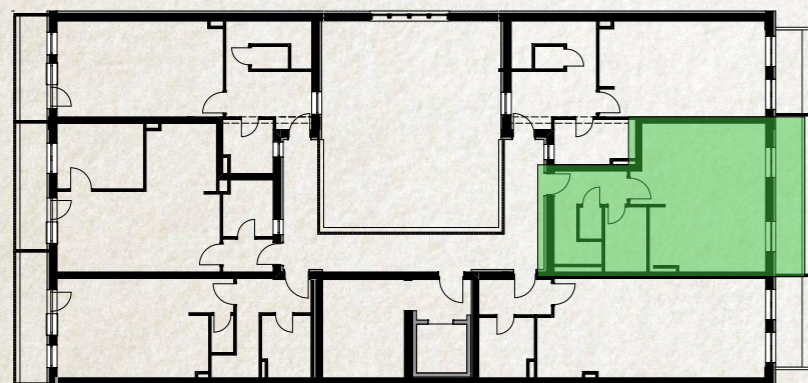

3. Emelet

Tetőtér

3. Emelet

Tetőtér

Harmadik emelet 14. Lakás

lakás	Helyiség	Mért terület
3/2	Előtér	3,65
3/2	Fürdő	3,05
3/2	Fürdő	4,33
3/2	Háló	8,22
3/2	Háló	13,21
3/2	Konyha	12,10
3/2	Közl.	7,62
3/2	Lépcső	3,17
3/2	Nappali	16,44
3/2	Terasz	9,39
3/2	Tetőterasz	29,45
3/2	Wc	1,15
Összesen		111,78 m²