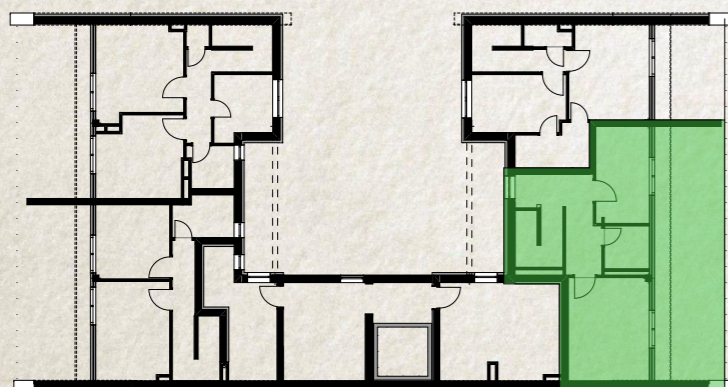

3. Emelet

Tetőtér

3. Emelet

Tetőtér

Harmadik emelet 14. Lakás

lakás	Helyiség	Mért terület
3/2	Előtér	3,65
3/2	Fürdő	3,05
3/2	Fürdő	4,33
3/2	Háló	8,22
3/2	Háló	13,21
3/2	Konyha	12,10
3/2	Közl.	7,62
3/2	Lépcső	3,17
3/2	Nappali	16,44
3/2	Terasz	9,39
3/2	Tetőterasz	29,45
3/2	Wc	1,15
Összesen		111,78 m²