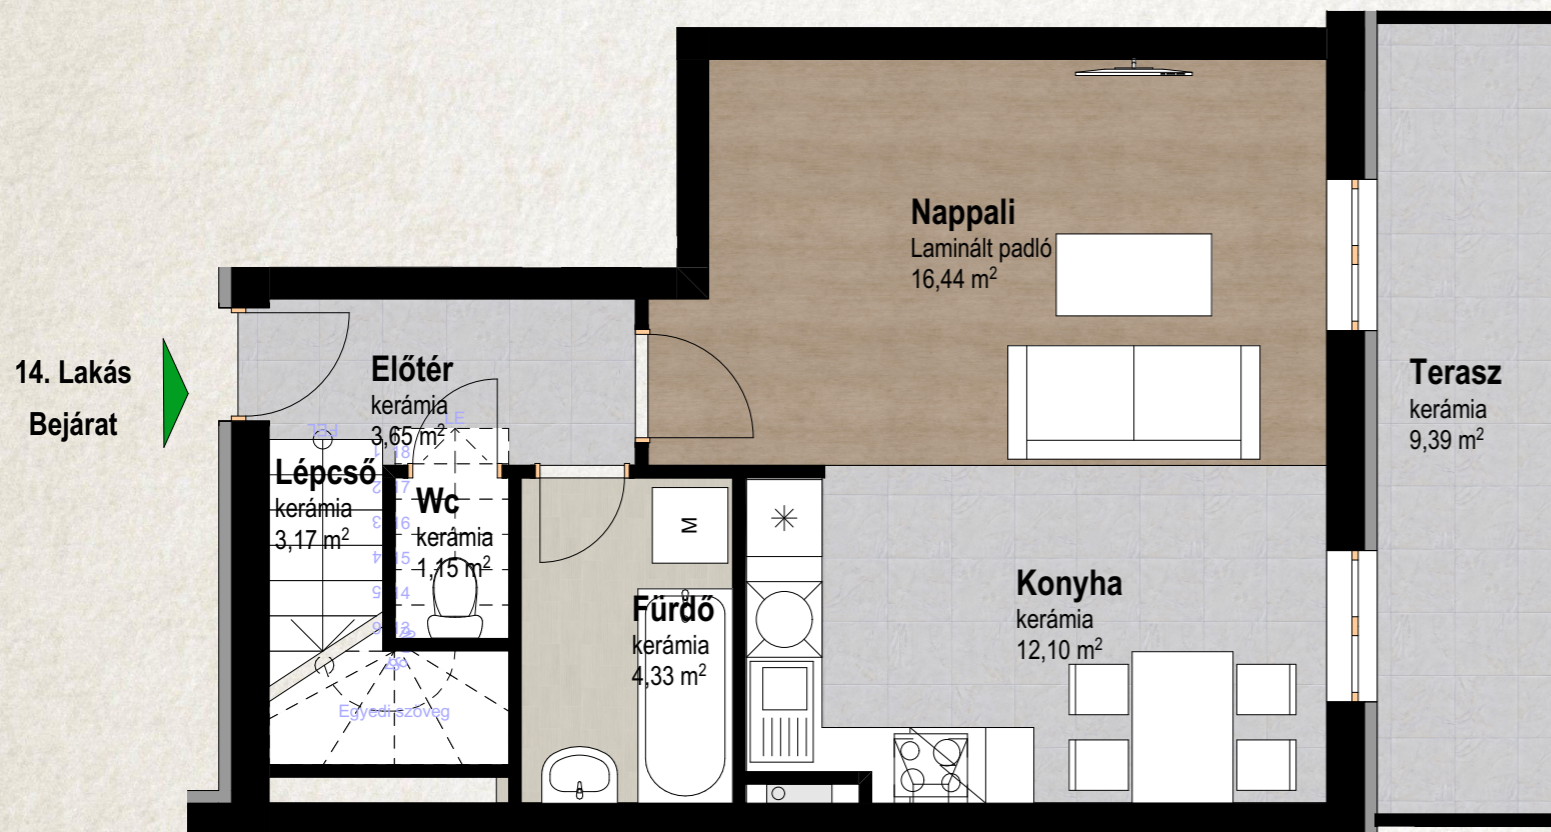

3. Emelet

Tetőtér

3. Emelet

Tetőtér

Harmadik emelet 14. Lakás

lakás	Helyiség	Mért terület
3/2	Előtér	3,65
3/2	Fürdő	3,05
3/2	Fürdő	4,33
3/2	Háló	8,22
3/2	Háló	13,21
3/2	Konyha	12,10
3/2	Közl.	7,62
3/2	Lépcső	3,17
3/2	Nappali	16,44
3/2	Terasz	9,39
3/2	Tetőterasz	29,45
3/2	Wc	1,15
Összesen		111,78 m²