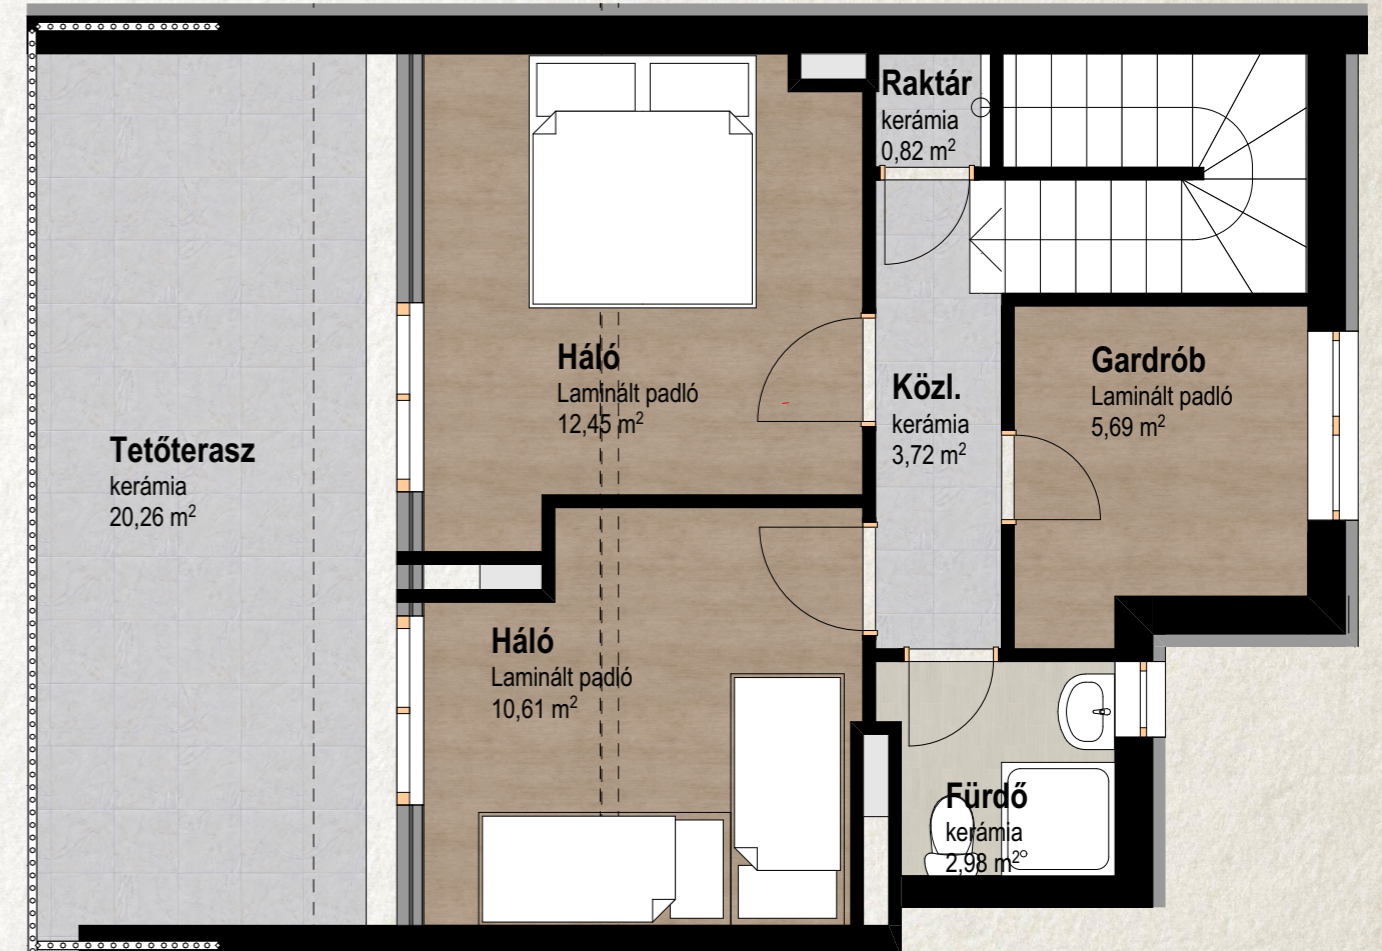

3. Emelet

Tetőtér

Harmadik emelet 18 Lakás		
lakás	Helyiség	Mért terület
3/6	Előtér	8,64
3/6	Fürdő	2,98
3/6	Fürdő	4,07
3/6	Gardrób	5,69
3/6	Háló	10,61
3/6	Háló	12,45
3/6	Kamra	1,33
3/6	Konyha	6,50
3/6	Közl.	3,72
3/6	Lépcső	3,21
3/6	Nappali	18,38
3/6	Raktár	0,82
3/6	Terasz	5,96
3/6	Tetőterasz	20,26
Összesen		104,62 m²

3. Emelet

Tetőtér