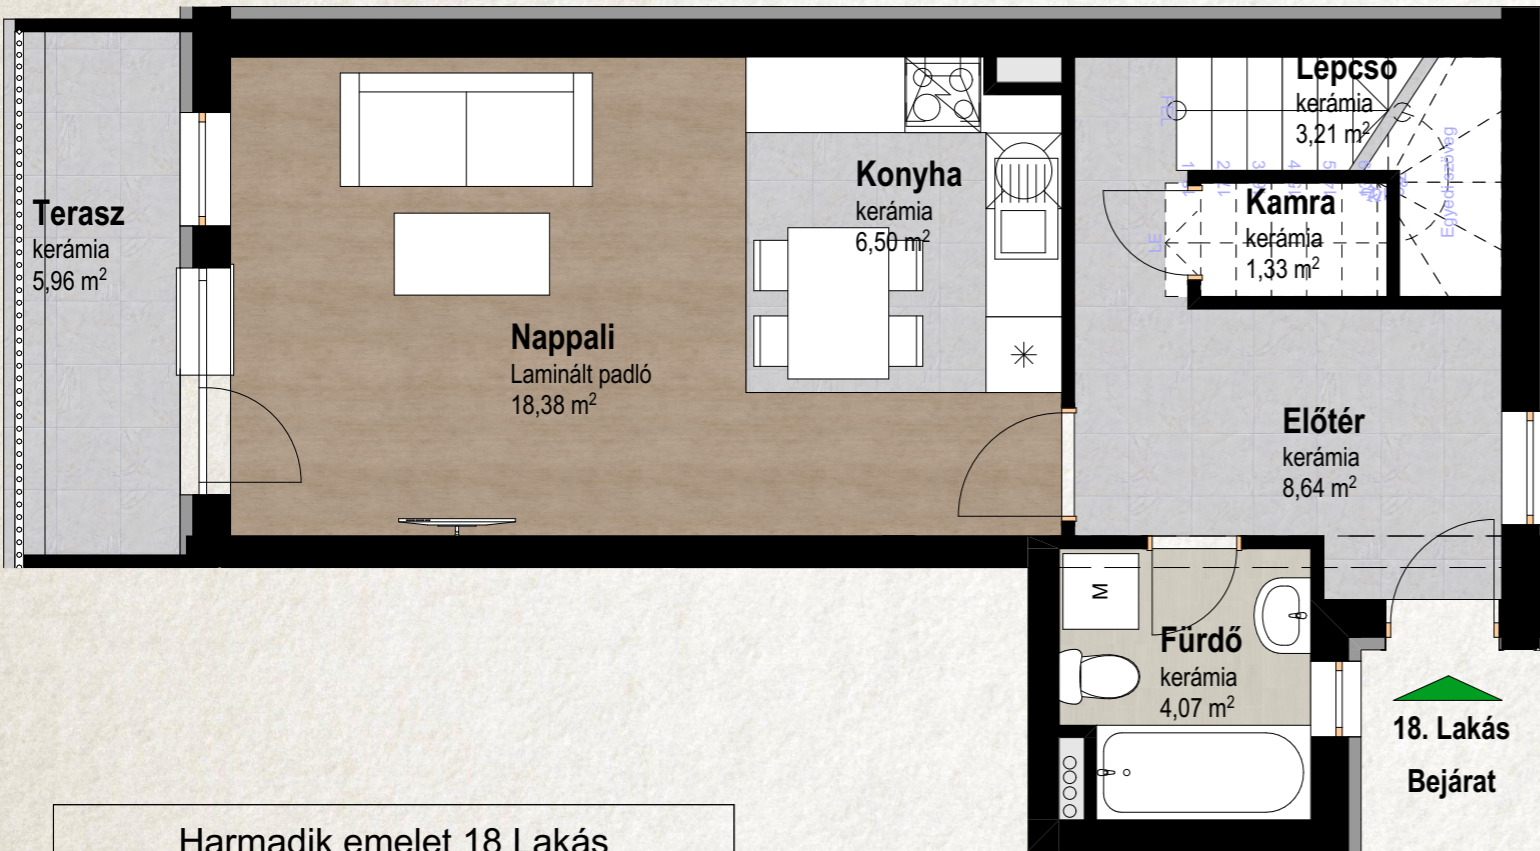

3. Emelet

Tetőtér

Harmadik emelet 18 Lakás		
lakás	Helyiség	Mért terület
3/6	Előtér	8,64
3/6	Fürdő	2,98
3/6	Fürdő	4,07
3/6	Gardrób	5,69
3/6	Háló	10,61
3/6	Háló	12,45
3/6	Kamra	1,33
3/6	Konyha	6,50
3/6	Közl.	3,72
3/6	Lépcső	3,21
3/6	Nappali	18,38
3/6	Raktár	0,82
3/6	Terasz	5,96
3/6	Tetőterasz	20,26
Összesen		104,62 m²

3. Emelet

Tetőtér