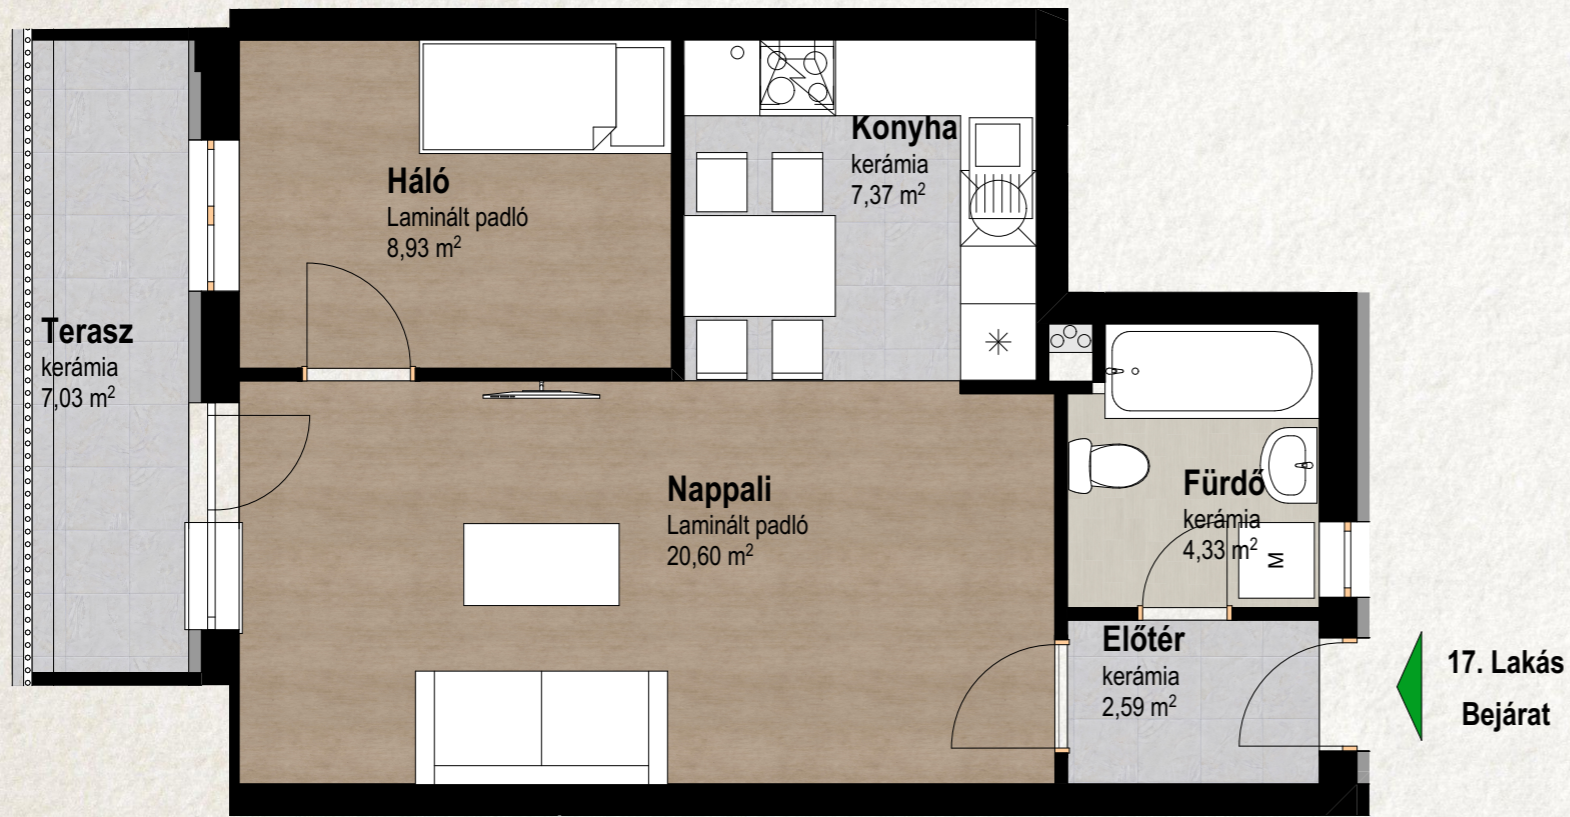

Tetőtér

3. Emelet

Tetőtér

3. Emelet

Harmadik emelet 16 Lakás		
lakás	Helyiség	Mért terület
3/4	Előtér	3,97
3/4	Fürdő	3,88
3/4	Fürdő	4,68
3/4	Háló	8,61
3/4	Háló	11,43
3/4	Kamra	1,33
3/4	Konyha	6,28
3/4	Közl.	2,63
3/4	Lépcső	3,22
3/4	Nappali	18,56
3/4	Terasz	7,53
3/4	Tetőterasz	16,08
Összesen		88,20 m²

3. Emelet

Tetőtér

3. Emelet

Harmadik emelet 17 Lakás		
lakás	Helyiség	Mért terület
3/5	Előtér	2,59
3/5	Fürdő	4,33
3/5	Háló	8,93
3/5	Konyha	7,37
3/5	Nappali	20,60
3/5	Terasz	7,03
Összesen		50,85 m²

3. Emelet