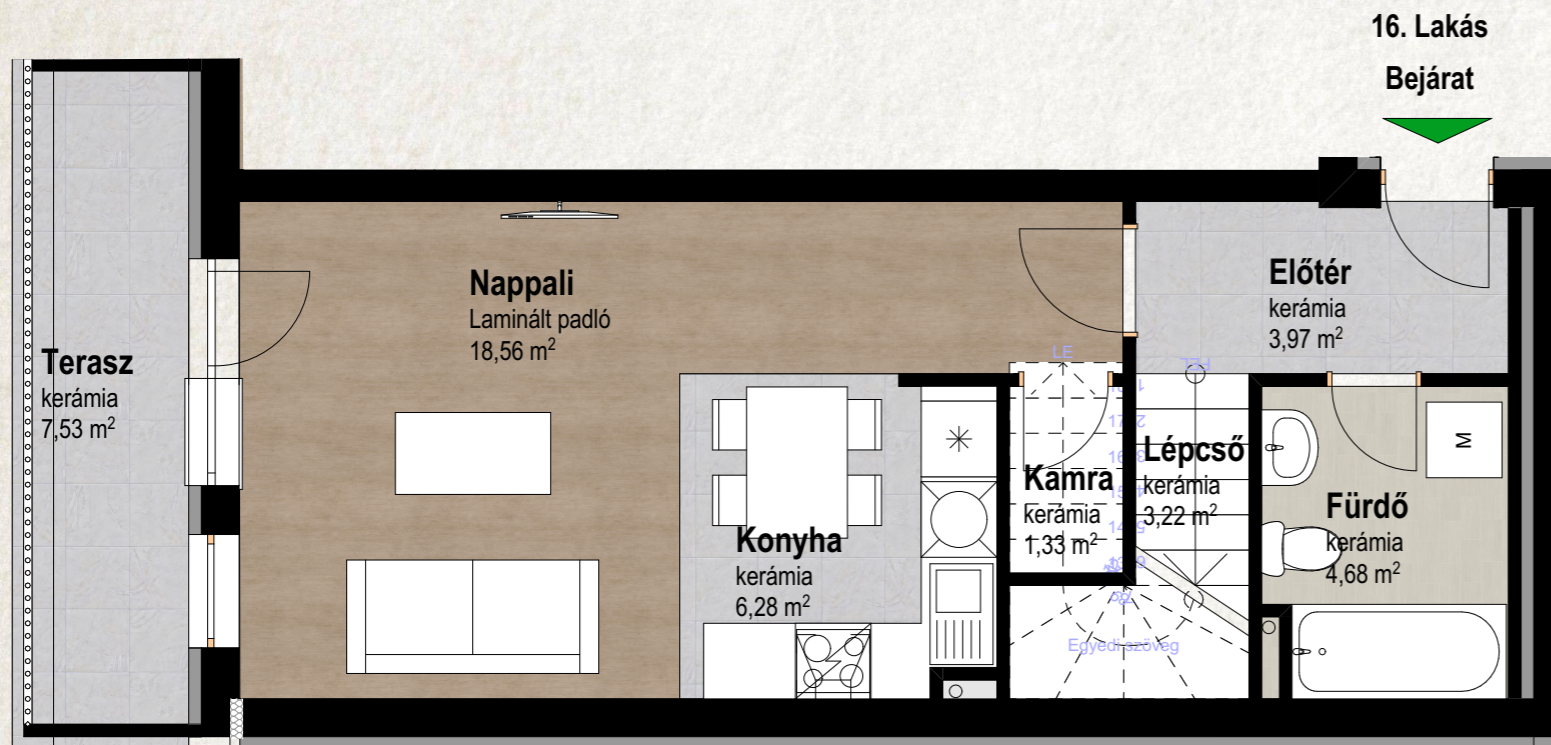

Tetőtér

3. Emelet

Tetőtér

3. Emelet

Harmadik emelet 16 Lakás		
lakás	Helyiség	Mért terület
3/4	Előtér	3,97
3/4	Fürdő	3,88
3/4	Fürdő	4,68
3/4	Háló	8,61
3/4	Háló	11,43
3/4	Kamra	1,33
3/4	Konyha	6,28
3/4	Közl.	2,63
3/4	Lépcső	3,22
3/4	Nappali	18,56
3/4	Terasz	7,53
3/4	Tetőterasz	16,08
Összesen		88,20 m²

3. Emelet

Tetőtér

3. Emelet

Harmadik emelet 17 Lakás		
lakás	Helyiség	Mért terület
3/5	Előtér	2,59
3/5	Fürdő	4,33
3/5	Háló	8,93
3/5	Konyha	7,37
3/5	Nappali	20,60
3/5	Terasz	7,03
Összesen		50,85 m²

3. Emelet