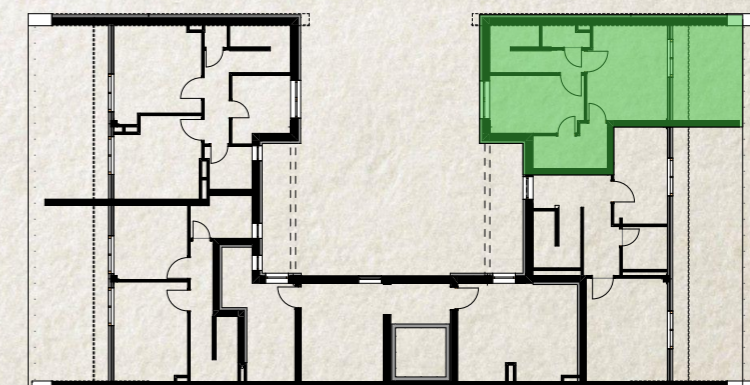

3. Emelet

Harmadik emelet 15. Lakás		
lakás	Helyiség	Mért terület
3/1	Előtér	9,23
3/1	Fürdő	4,02
3/1	Fürdő	5,57
3/1	Háló	8,55
3/1	Háló	11,89
3/1	Kamra	1,05
3/1	Konyha	6,46
3/1	Közl	0,97
3/1	Lépcső	2,99
3/1	Nappali	18,42
3/1	Raktár	1,55
3/1	Terasz	5,10
3/1	Tetőterasz	11,08
Összesen		86,88 m²

Tetőtér

3. Emelet

Tetőtér