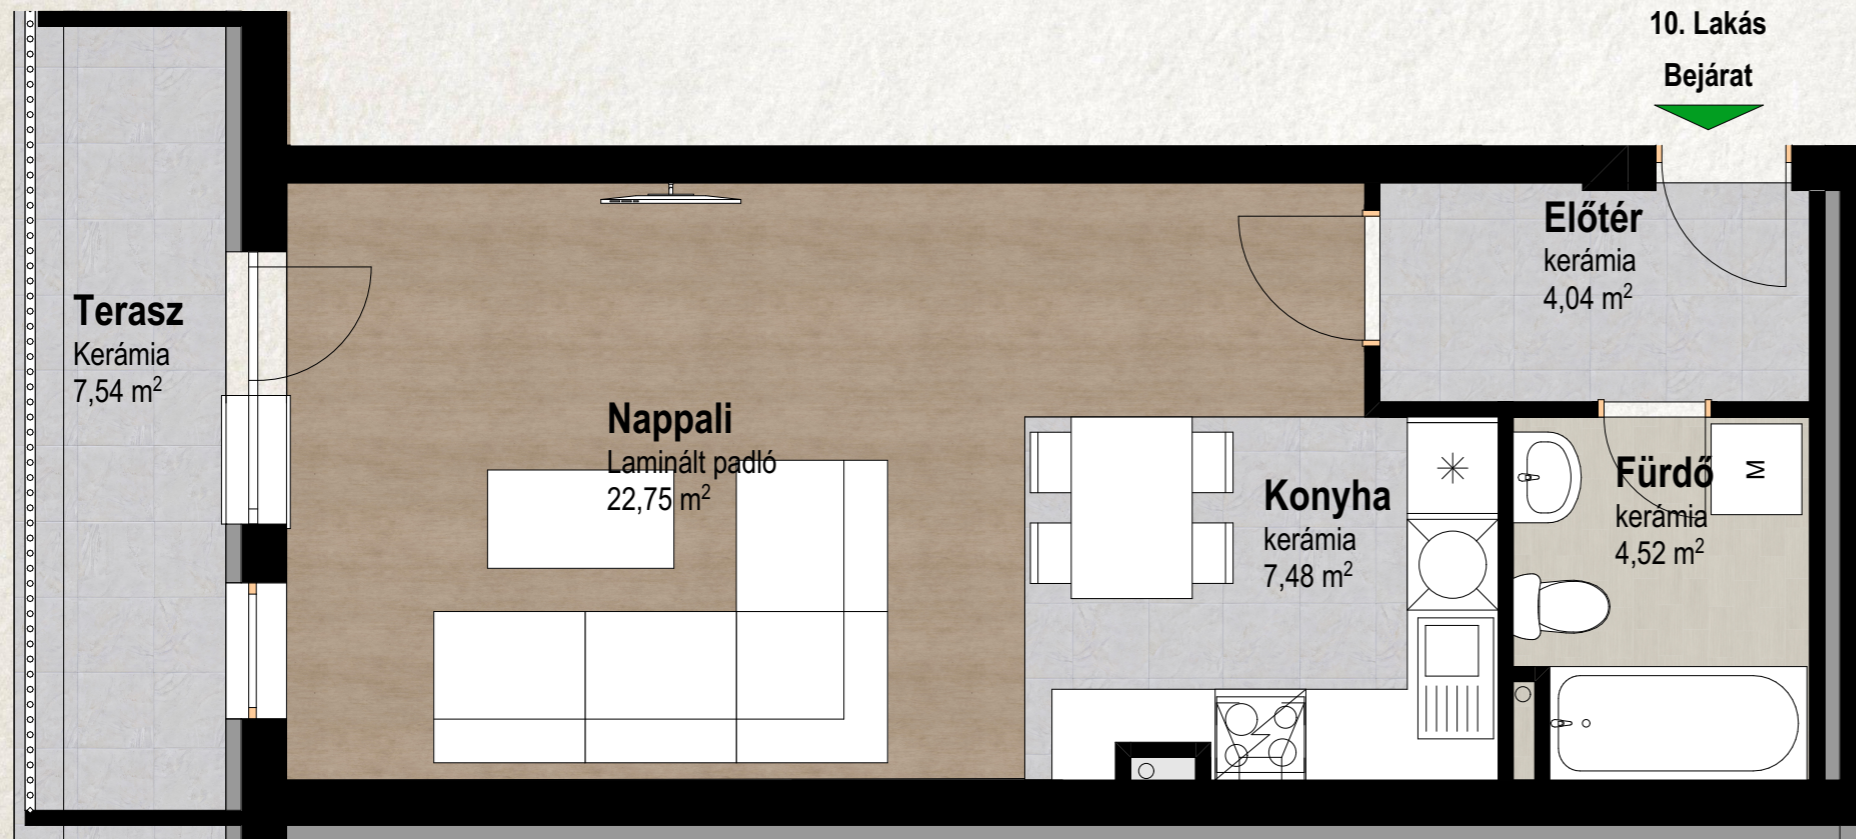

Első emelet - 5. Lakás		
Elem ID	Helyiség neve	Mért terület
1/5	Előtér	2,59
1/5	Fürdő	4,32
1/5	Háló	8,93
1/5	Konyha	7,38
1/5	Nappali	20,63
1/5	Terasz	7,02
	Összesen	50,87 m ²

Első emelet - 6. Lakás		
Elem ID	Helyiség neve	Mért terület
1/6	Előtér	4,05
1/6	Fürdő	4,07
1/6	Háló	7,87
1/6	Konyha	7,42
1/6	Nappali	18,79
1/6	Terasz	6,09
Összesen		48,29 m²

Második Emelet 7 Lakás		
Elem ID	Helyiség neve	Mért terület
2/3	Előtér	3,92
2/3	Fürdő	5,06
2/3	Konyha	10,37
2/3	Nappali	24,38
2/3	Terasz	5,65
Összesen		49,38 m²

Második Emelet 8. Lakás		
Elem ID	Helyiség neve	Mért terület
2/2	Előtér	2,46
2/2	Fürdő	4,48
2/2	Háló	8,94
2/2	Konyha	7,38
2/2	Nappali	17,61
2/2	Terasz	8,91
Összesen		49,78 m²

Második Emelet - 9. Lakás		
Elem ID	Helyiség neve	Mért terület
2/1	Előtér	4,76
2/1	Fürdő	5,57
2/1	Háló	8,10
2/1	Konyha	7,12
2/1	Nappali	18,33
2/1	Terasz	5,54
Összesen		49,42 m²

Második Emelet 10. Lakás		
Elem ID	Helyiség neve	Mért terület
2/4	Előtér	4,04
2/4	Fürdő	4,52
2/4	Konyha	7,48
2/4	Nappali	22,75
2/4	Terasz	7,54
Összesen		46,33 m²