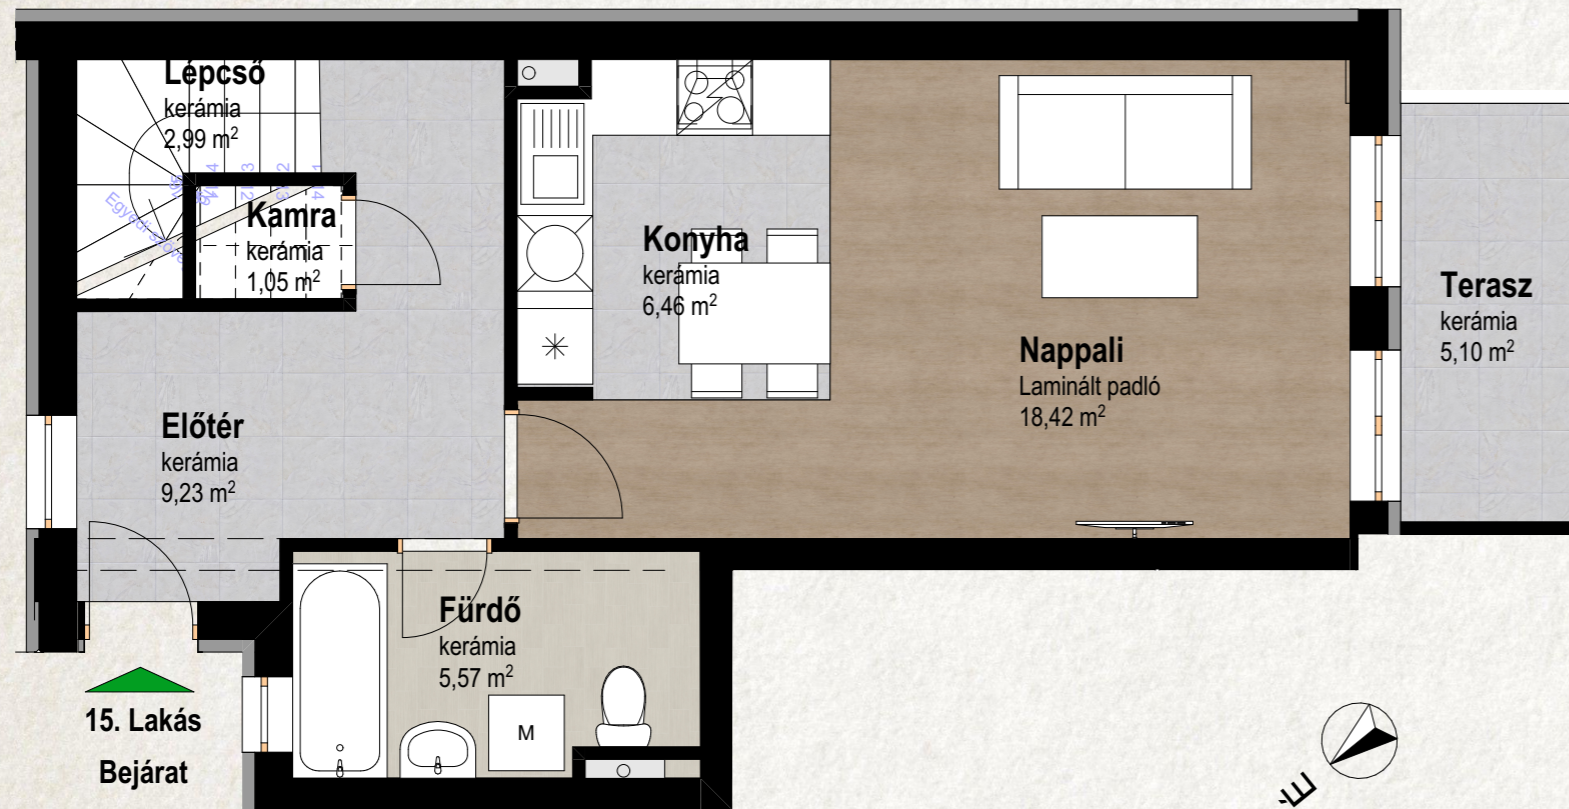

3. Emelet

Harmadik emelet 15. Lakás		
lakás	Helyiség	Mért terület
3/1	Előtér	9,23
3/1	Fürdő	4,02
3/1	Fürdő	5,57
3/1	Háló	8,55
3/1	Háló	11,89
3/1	Kamra	1,05
3/1	Konyha	6,46
3/1	Közl	0,97
3/1	Lépcső	2,99
3/1	Nappali	18,42
3/1	Raktár	1,55
3/1	Terasz	5,10
3/1	Tetőterasz	11,08
Összesen		86,88 m²

Tetőtér

3. Emelet

Tetőtér