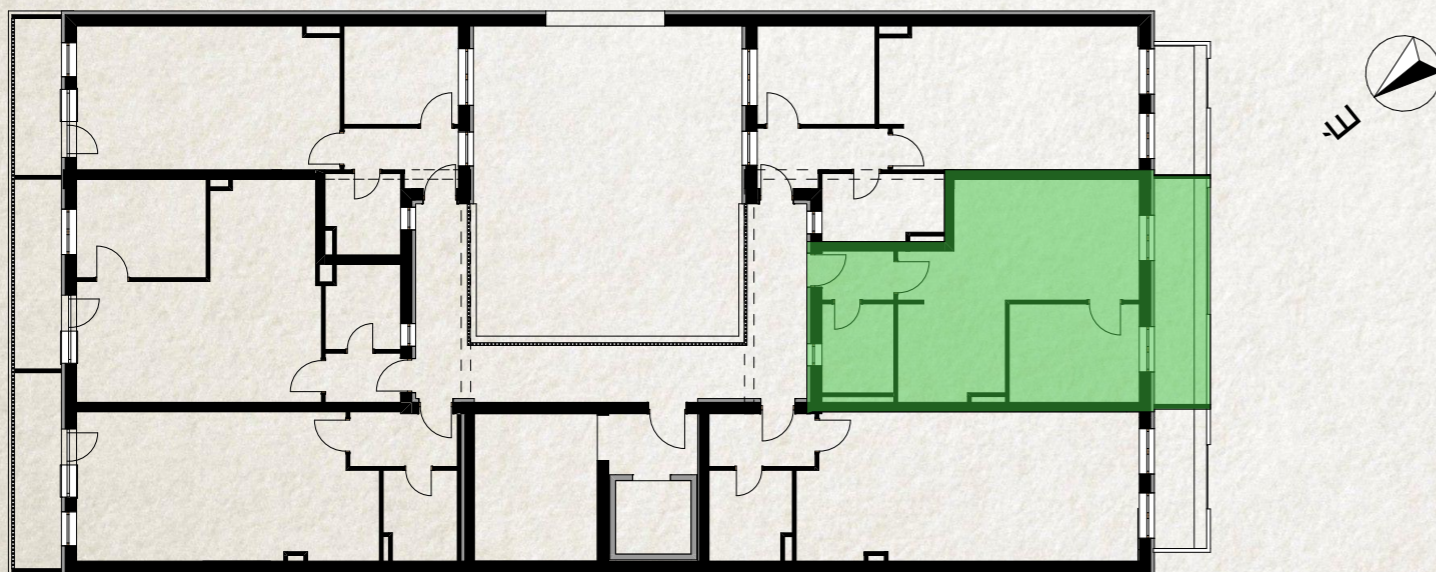

Második Emelet 8. Lakás		
Elem ID	Helyiség neve	Mért terület
2/2	Előtér	2,46
2/2	Fürdő	4,48
2/2	Háló	8,94
2/2	Konyha	7,38
2/2	Nappali	17,61
2/2	Terasz	8,91
Összesen		49,78 m²