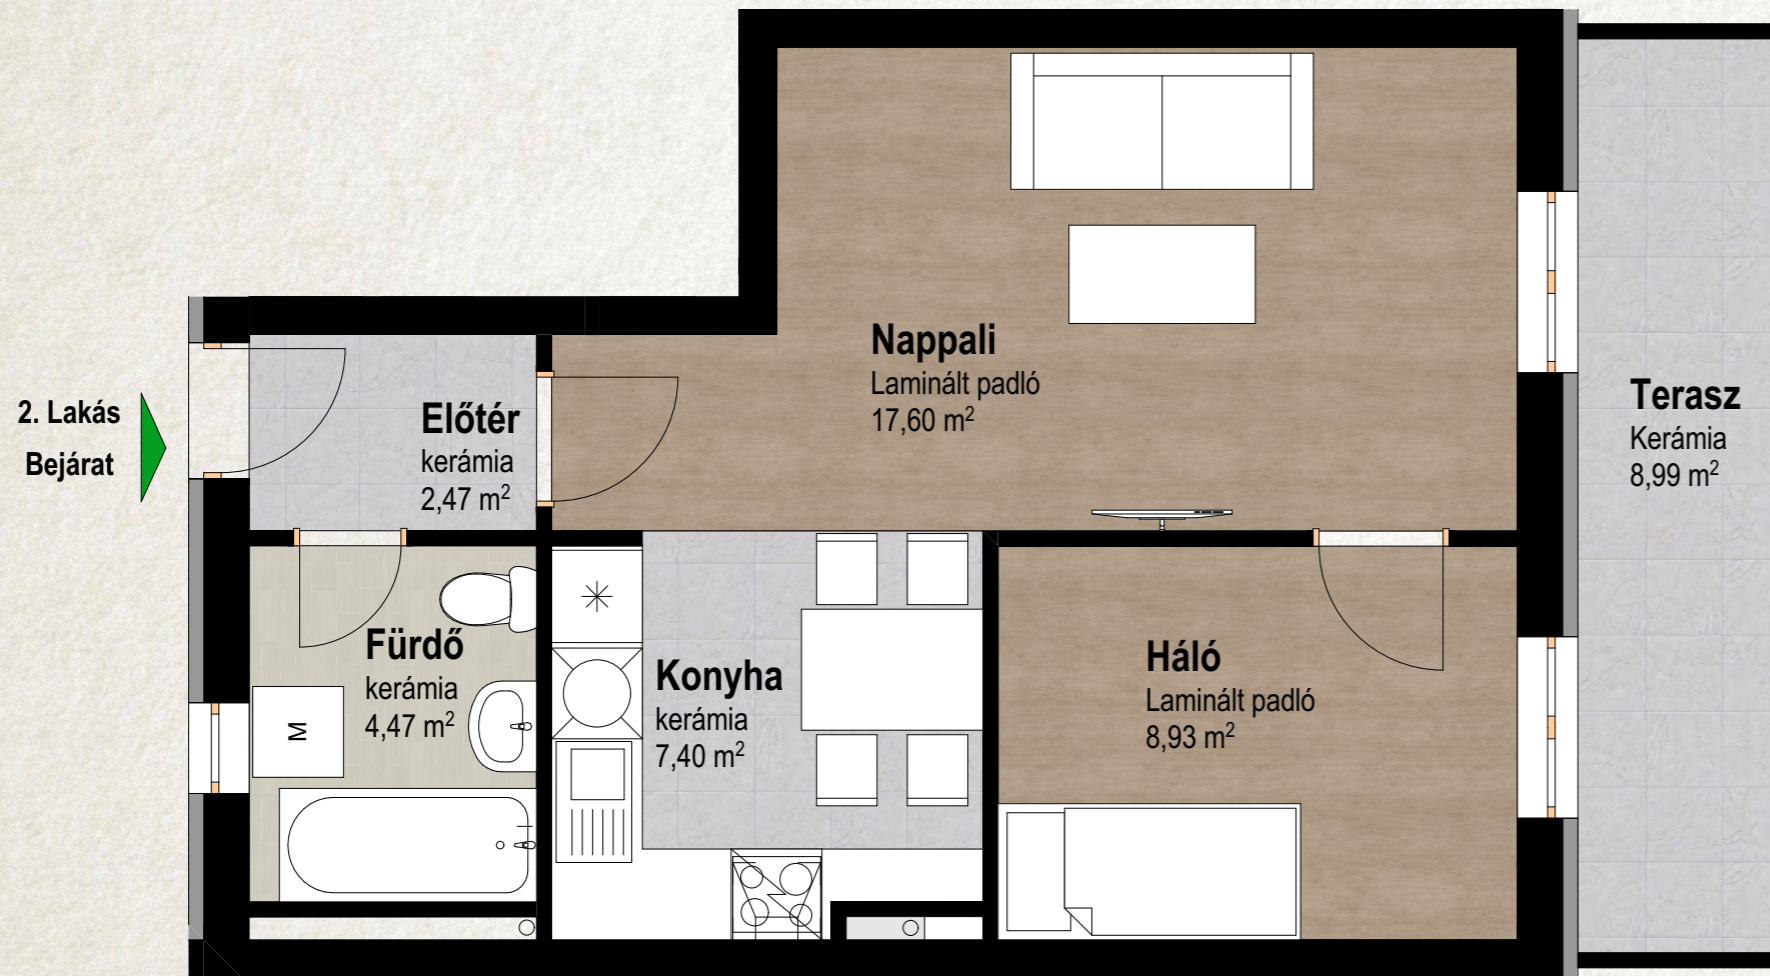

Első Emelet 1. Lakás		
Elem ID	Helyiség neve	Mért terület
1/3	Előtér	3,91
1/3	Fürdő	5,06
1/3	Konyha	6,81
1/3	Nappali	27,92
1/3	Terasz	5,63
Összesen		49,33 m²

Első Emelet 2. Lakás		
Elem ID	Helyiség neve	Mért terület
1/2	Előtér	2,47
1/2	Fürdő	4,47
1/2	Háló	8,93
1/2	Konyha	7,40
1/2	Nappali	17,60
1/2	Terasz	8,99
Összesen		49,86 m²

Első Emelet 3. Lakás		
Elem ID	Helyiség neve	Mért terület
1/1	Előtér	4,62
1/1	Fürdő	5,58
1/1	Háló	8,10
1/1	Konyha	6,91
1/1	Nappali	18,52
1/1	Terasz	5,42
Összesen		49,15 m²

Első Emelet 4. Lakás		
Elem ID	Helyiség neve	Mért terület
1/4	Előtér	4,11
1/4	Fürdő	4,52
1/4	Konyha	7,48
1/4	Nappali	22,76
1/4	Terasz	7,54
Összesen		46,41 m²

Első emelet - 5. Lakás		
Elem ID	Helyiség neve	Mért terület
1/5	Előtér	2,59
1/5	Fürdő	4,32
1/5	Háló	8,93
1/5	Konyha	7,38
1/5	Nappali	20,63
1/5	Terasz	7,02
	Összesen	50,87 m ²

Első emelet - 6. Lakás		
Elem ID	Helyiség neve	Mért terület
1/6	Előtér	4,05
1/6	Fürdő	4,07
1/6	Háló	7,87
1/6	Konyha	7,42
1/6	Nappali	18,79
1/6	Terasz	6,09
Összesen		48,29 m²

Második Emelet 7 Lakás		
Elem ID	Helyiség neve	Mért terület
2/3	Előtér	3,92
2/3	Fürdő	5,06
2/3	Konyha	10,37
2/3	Nappali	24,38
2/3	Terasz	5,65
Összesen		49,38 m²

Második Emelet 8. Lakás		
Elem ID	Helyiség neve	Mért terület
2/2	Előtér	2,46
2/2	Fürdő	4,48
2/2	Háló	8,94
2/2	Konyha	7,38
2/2	Nappali	17,61
2/2	Terasz	8,91
Összesen		49,78 m²