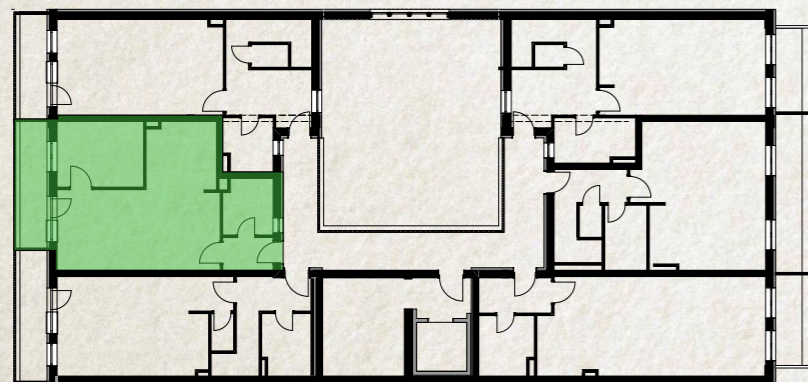

3. Emelet

Tetőtér

3. Emelet

Harmadik emelet 17 Lakás		
lakás	Helyiség	Mért terület
3/5	Előtér	2,59
3/5	Fürdő	4,33
3/5	Háló	8,93
3/5	Konyha	7,37
3/5	Nappali	20,60
3/5	Terasz	7,03
Összesen		50,85 m²

3. Emelet

3. Emelet

Tetőtér

Harmadik emelet 18 Lakás

lakás	Helyiség	Mért terület
3/6	Előtér	8,64
3/6	Fürdő	2,98
3/6	Fürdő	4,07
3/6	Gardrób	5,69
3/6	Háló	10,61
3/6	Háló	12,45
3/6	Kamra	1,33
3/6	Konyha	6,50
3/6	Közl.	3,72
3/6	Lépcső	3,21
3/6	Nappali	18,38
3/6	Raktár	0,82
3/6	Terasz	5,96
3/6	Tetőterasz	20,26
Összesen		104,62 m²