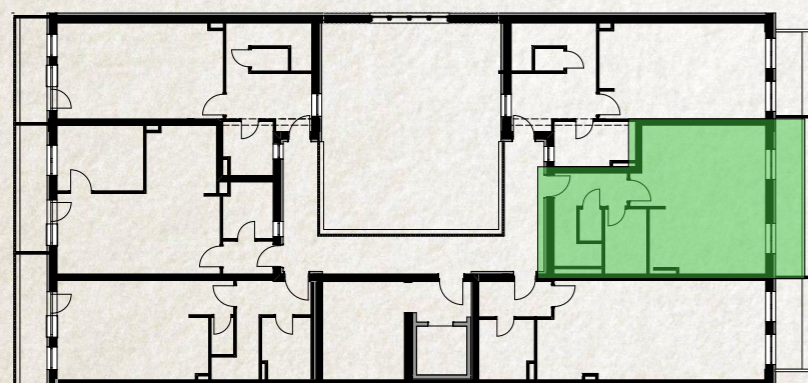

Harmadik emelet 13. Lakás		
lakás	Helyiség	Mért terület
3/3	Előtér	3,92
3/3	Fürdő	5,06
3/3	Konyha	10,25
3/3	Nappali	24,38
3/3	Terasz	5,50
Összesen		49,11 m²

3. Emelet

3. Emelet

Tetőtér

3. Emelet

Tetőtér

Harmadik emelet 14. Lakás

lakás	Helyiség	Mért terület
3/2	Előtér	3,65
3/2	Fürdő	3,05
3/2	Fürdő	4,33
3/2	Háló	8,22
3/2	Háló	13,21
3/2	Konyha	12,10
3/2	Közl.	7,62
3/2	Lépcső	3,17
3/2	Nappali	16,44
3/2	Terasz	9,39
3/2	Tetőterasz	29,45
3/2	Wc	1,15
Összesen		111,78 m²