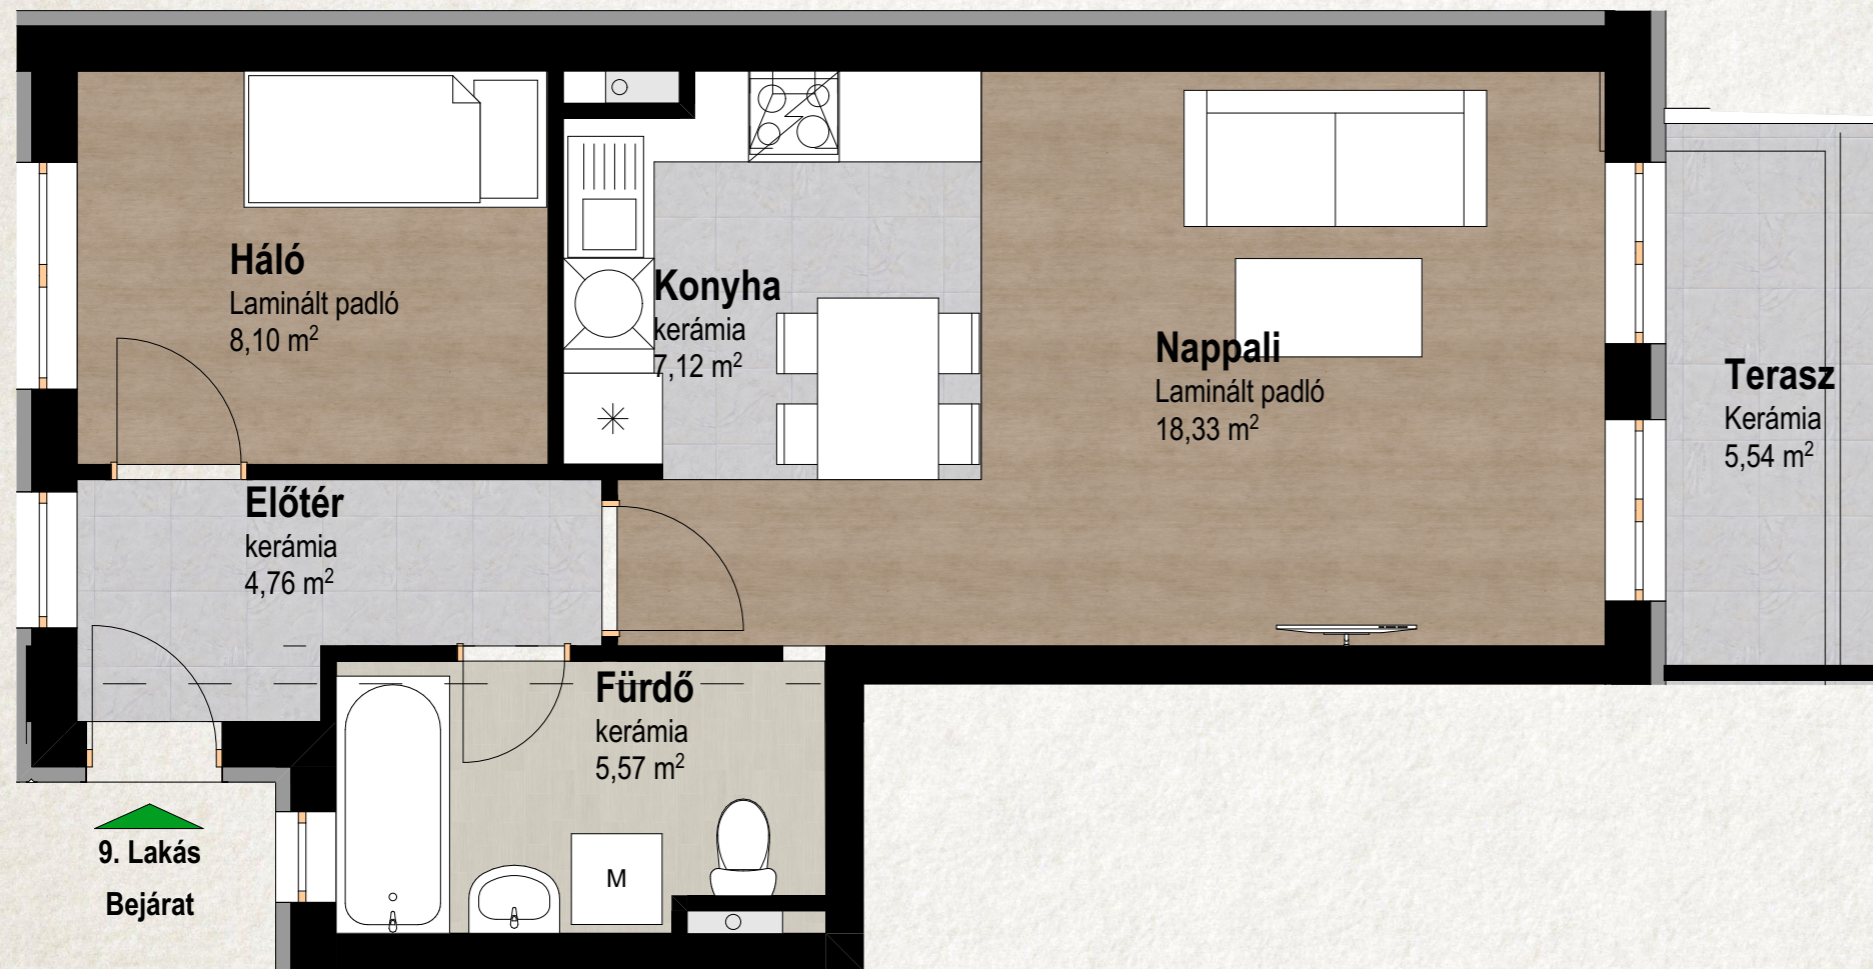

Első Emelet 1. Lakás		
Elem ID	Helyiség neve	Mért terület
1/3	Előtér	3,91
1/3	Fürdő	5,06
1/3	Konyha	6,81
1/3	Nappali	27,92
1/3	Terasz	5,63
Összesen		49,33 m²

Első Emelet 2. Lakás		
Elem ID	Helyiség neve	Mért terület
1/2	Előtér	2,47
1/2	Fürdő	4,47
1/2	Háló	8,93
1/2	Konyha	7,40
1/2	Nappali	17,60
1/2	Terasz	8,99
Összesen		49,86 m²

Első Emelet 3. Lakás		
Elem ID	Helyiség neve	Mért terület
1/1	Előtér	4,62
1/1	Fürdő	5,58
1/1	Háló	8,10
1/1	Konyha	6,91
1/1	Nappali	18,52
1/1	Terasz	5,42
Összesen		49,15 m²

Első Emelet 4. Lakás		
Elem ID	Helyiség neve	Mért terület
1/4	Előtér	4,11
1/4	Fürdő	4,52
1/4	Konyha	7,48
1/4	Nappali	22,76
1/4	Terasz	7,54
Összesen		46,41 m²

Első emelet - 5. Lakás		
Elem ID	Helyiség neve	Mért terület
1/5	Előtér	2,59
1/5	Fürdő	4,32
1/5	Háló	8,93
1/5	Konyha	7,38
1/5	Nappali	20,63
1/5	Terasz	7,02
	Összesen	50,87 m ²

Első emelet - 6. Lakás		
Elem ID	Helyiség neve	Mért terület
1/6	Előtér	4,05
1/6	Fürdő	4,07
1/6	Háló	7,87
1/6	Konyha	7,42
1/6	Nappali	18,79
1/6	Terasz	6,09
Összesen		48,29 m²

Második Emelet 7 Lakás		
Elem ID	Helyiség neve	Mért terület
2/3	Előtér	3,92
2/3	Fürdő	5,06
2/3	Konyha	10,37
2/3	Nappali	24,38
2/3	Terasz	5,65
Összesen		49,38 m²

Második Emelet 8. Lakás		
Elem ID	Helyiség neve	Mért terület
2/2	Előtér	2,46
2/2	Fürdő	4,48
2/2	Háló	8,94
2/2	Konyha	7,38
2/2	Nappali	17,61
2/2	Terasz	8,91
Összesen		49,78 m²