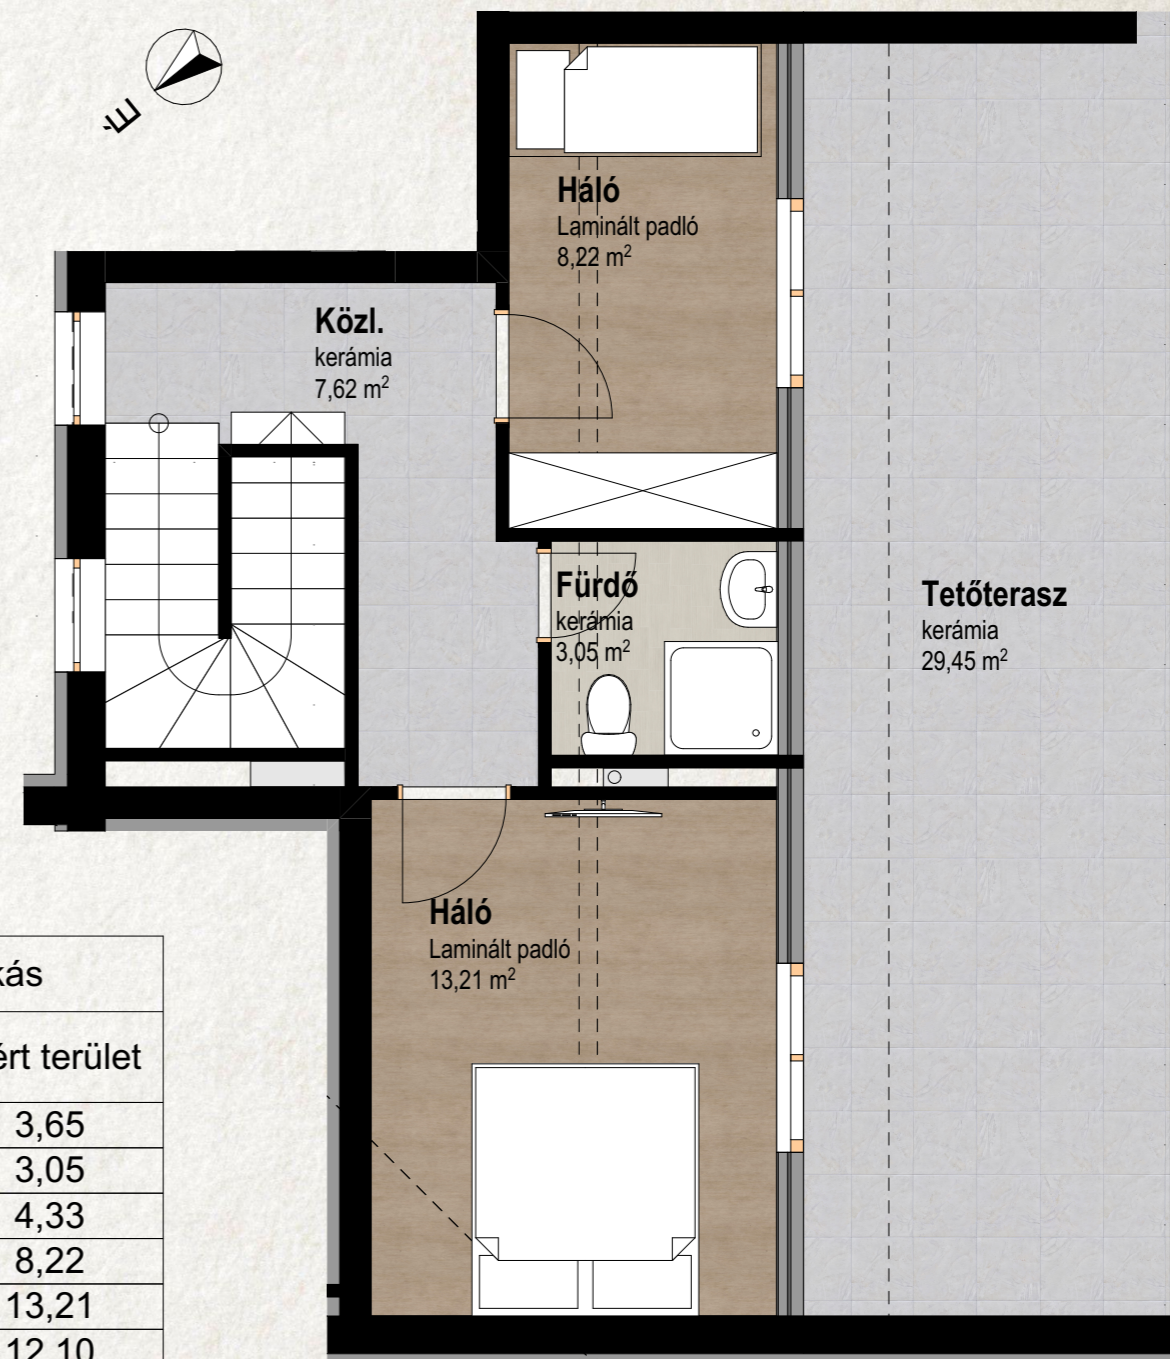

Második Emelet - 9. Lakás		
Elem ID	Helyiség neve	Mért terület
2/1	Előtér	4,76
2/1	Fürdő	5,57
2/1	Háló	8,10
2/1	Konyha	7,12
2/1	Nappali	18,33
2/1	Terasz	5,54
Összesen		49,42 m²

Második Emelet 10. Lakás		
Elem ID	Helyiség neve	Mért terület
2/4	Előtér	4,04
2/4	Fürdő	4,52
2/4	Konyha	7,48
2/4	Nappali	22,75
2/4	Terasz	7,54
Összesen		46,33 m²

Második Emelet 11 Lakás		
Elem ID	Helyiség neve	Mért terület
2/5	Előtér	2,60
2/5	Fürdő	4,31
2/5	Háló	8,91
2/5	Konyha	7,38
2/5	Nappali	20,73
2/5	Terasz	7,02
Összesen		50,95 m²

Második Emelet 12 Lakás		
Elem ID	Helyiség neve	Mért terület
2/6	Előtér	4,16
2/6	Fürdő	4,07
2/6	Háló	7,87
2/6	Konyha	7,44
2/6	Nappali	18,78
2/6	Terasz	6,09
Összesen		48,41 m²

Harmadik emelet 13. Lakás		
lakás	Helyiség	Mért terület
3/3	Előtér	3,92
3/3	Fürdő	5,06
3/3	Konyha	10,25
3/3	Nappali	24,38
3/3	Terasz	5,50
Összesen		49,11 m²

3. Emelet

3. Emelet

Tetőtér

3. Emelet

Tetőtér

Harmadik emelet 14. Lakás

lakás	Helyiség	Mért terület
3/2	Előtér	3,65
3/2	Fürdő	3,05
3/2	Fürdő	4,33
3/2	Háló	8,22
3/2	Háló	13,21
3/2	Konyha	12,10
3/2	Közl.	7,62
3/2	Lépcső	3,17
3/2	Nappali	16,44
3/2	Terasz	9,39
3/2	Tetőterasz	29,45
3/2	Wc	1,15
Összesen		111,78 m²