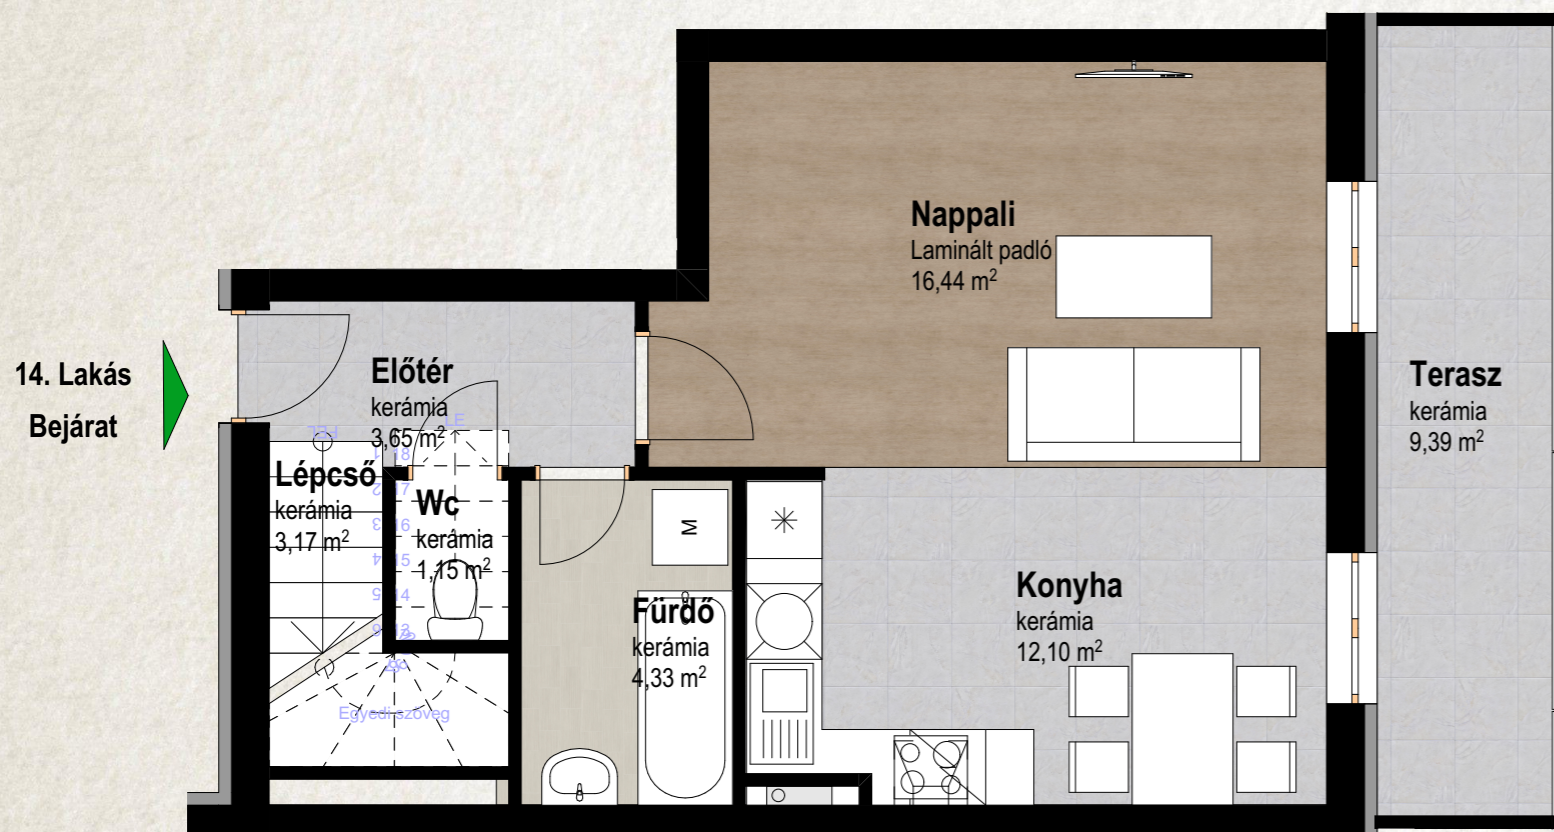

Második Emelet 11 Lakás		
Elem ID	Helyiség neve	Mért terület
2/5	Előtér	2,60
2/5	Fürdő	4,31
2/5	Háló	8,91
2/5	Konyha	7,38
2/5	Nappali	20,73
2/5	Terasz	7,02
Összesen		50,95 m²

Második Emelet 12 Lakás		
Elem ID	Helyiség neve	Mért terület
2/6	Előtér	4,16
2/6	Fürdő	4,07
2/6	Háló	7,87
2/6	Konyha	7,44
2/6	Nappali	18,78
2/6	Terasz	6,09
Összesen		48,41 m²

Harmadik emelet 13. Lakás		
lakás	Helyiség	Mért terület
3/3	Előtér	3,92
3/3	Fürdő	5,06
3/3	Konyha	10,25
3/3	Nappali	24,38
3/3	Terasz	5,50
Összesen		49,11 m²

3. Emelet

3. Emelet

Tetőtér

3. Emelet

Tetőtér

Harmadik emelet 14. Lakás

lakás	Helyiség	Mért terület
3/2	Előtér	3,65
3/2	Fürdő	3,05
3/2	Fürdő	4,33
3/2	Háló	8,22
3/2	Háló	13,21
3/2	Konyha	12,10
3/2	Közl.	7,62
3/2	Lépcső	3,17
3/2	Nappali	16,44
3/2	Terasz	9,39
3/2	Tetőterasz	29,45
3/2	Wc	1,15
Összesen		111,78 m²