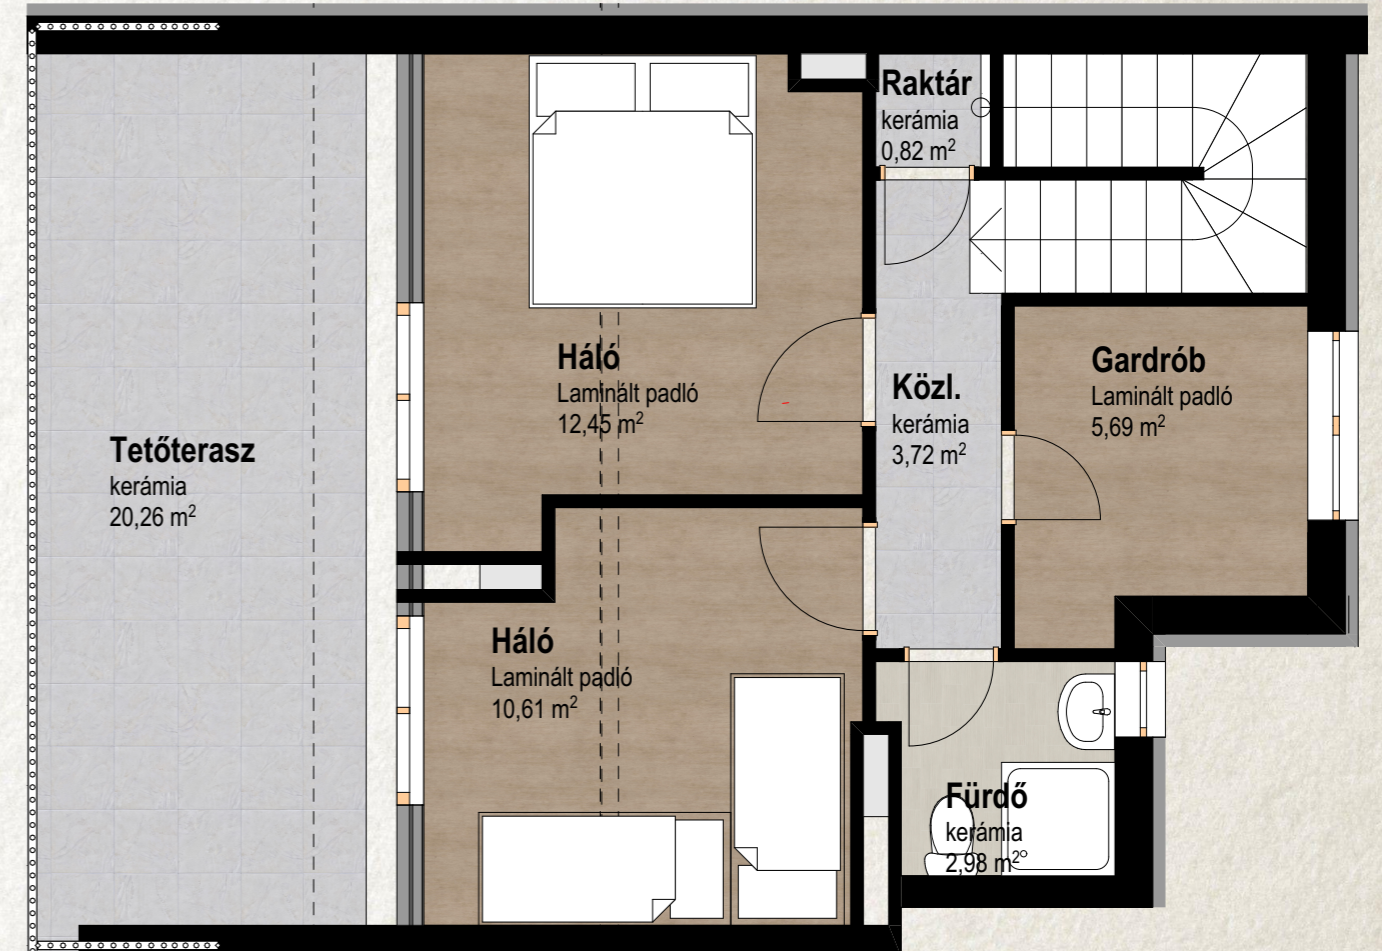

3. Emelet

Tetőtér

3. Emelet

Harmadik emelet 17 Lakás		
lakás	Helyiség	Mért terület
3/5	Előtér	2,59
3/5	Fürdő	4,33
3/5	Háló	8,93
3/5	Konyha	7,37
3/5	Nappali	20,60
3/5	Terasz	7,03
Összesen		50,85 m²

3. Emelet

3. Emelet

Tetőtér

Harmadik emelet 18 Lakás

lakás	Helyiség	Mért terület
3/6	Előtér	8,64
3/6	Fürdő	2,98
3/6	Fürdő	4,07
3/6	Gardrób	5,69
3/6	Háló	10,61
3/6	Háló	12,45
3/6	Kamra	1,33
3/6	Konyha	6,50
3/6	Közl.	3,72
3/6	Lépcső	3,21
3/6	Nappali	18,38
3/6	Raktár	0,82
3/6	Terasz	5,96
3/6	Tetőterasz	20,26
Összesen		104,62 m²

3. Emelet

Tetőtér