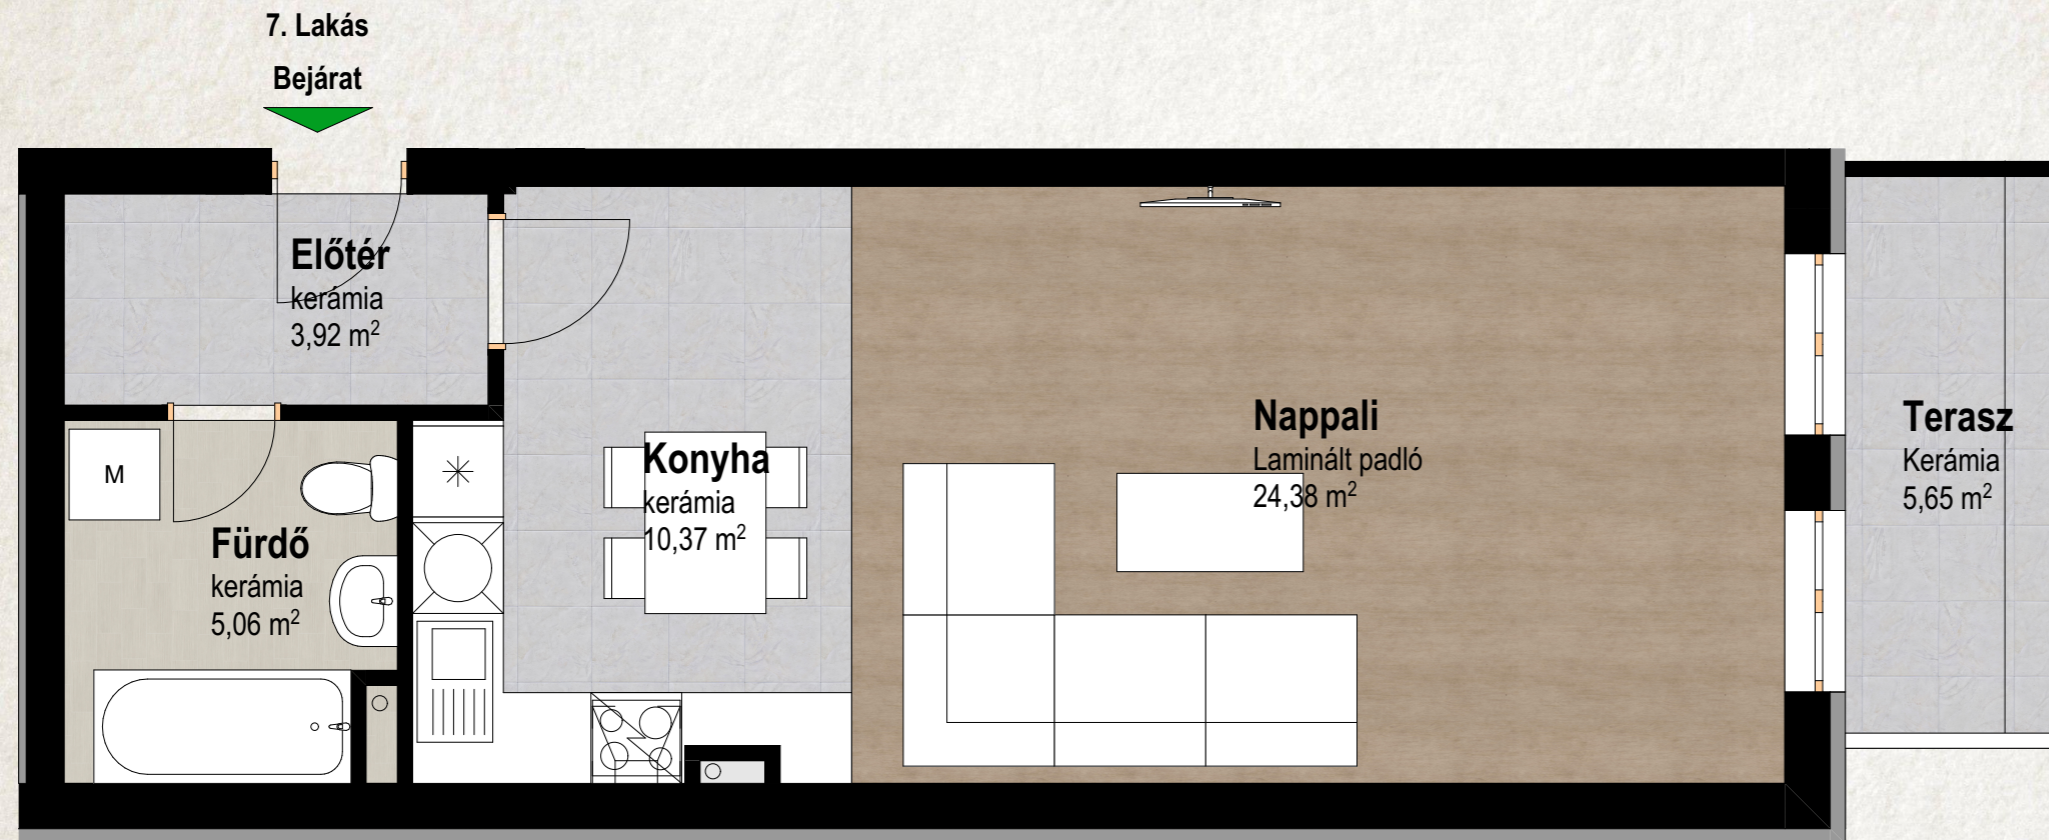

Első Emelet 1. Lakás		
Elem ID	Helyiség neve	Mért terület
1/3	Előtér	3,91
1/3	Fürdő	5,06
1/3	Konyha	6,81
1/3	Nappali	27,92
1/3	Terasz	5,63
Összesen		49,33 m²

Első Emelet 2. Lakás		
Elem ID	Helyiség neve	Mért terület
1/2	Előtér	2,47
1/2	Fürdő	4,47
1/2	Háló	8,93
1/2	Konyha	7,40
1/2	Nappali	17,60
1/2	Terasz	8,99
Összesen		49,86 m²

Első Emelet 3. Lakás		
Elem ID	Helyiség neve	Mért terület
1/1	Előtér	4,62
1/1	Fürdő	5,58
1/1	Háló	8,10
1/1	Konyha	6,91
1/1	Nappali	18,52
1/1	Terasz	5,42
Összesen		49,15 m²

Első Emelet 4. Lakás		
Elem ID	Helyiség neve	Mért terület
1/4	Előtér	4,11
1/4	Fürdő	4,52
1/4	Konyha	7,48
1/4	Nappali	22,76
1/4	Terasz	7,54
Összesen		46,41 m²

Első emelet - 5. Lakás		
Elem ID	Helyiség neve	Mért terület
1/5	Előtér	2,59
1/5	Fürdő	4,32
1/5	Háló	8,93
1/5	Konyha	7,38
1/5	Nappali	20,63
1/5	Terasz	7,02
	Összesen	50,87 m ²

Első emelet - 6. Lakás		
Elem ID	Helyiség neve	Mért terület
1/6	Előtér	4,05
1/6	Fürdő	4,07
1/6	Háló	7,87
1/6	Konyha	7,42
1/6	Nappali	18,79
1/6	Terasz	6,09
Összesen		48,29 m²

Második Emelet 7 Lakás		
Elem ID	Helyiség neve	Mért terület
2/3	Előtér	3,92
2/3	Fürdő	5,06
2/3	Konyha	10,37
2/3	Nappali	24,38
2/3	Terasz	5,65
Összesen		49,38 m²

Második Emelet 8. Lakás		
Elem ID	Helyiség neve	Mért terület
2/2	Előtér	2,46
2/2	Fürdő	4,48
2/2	Háló	8,94
2/2	Konyha	7,38
2/2	Nappali	17,61
2/2	Terasz	8,91
Összesen		49,78 m²