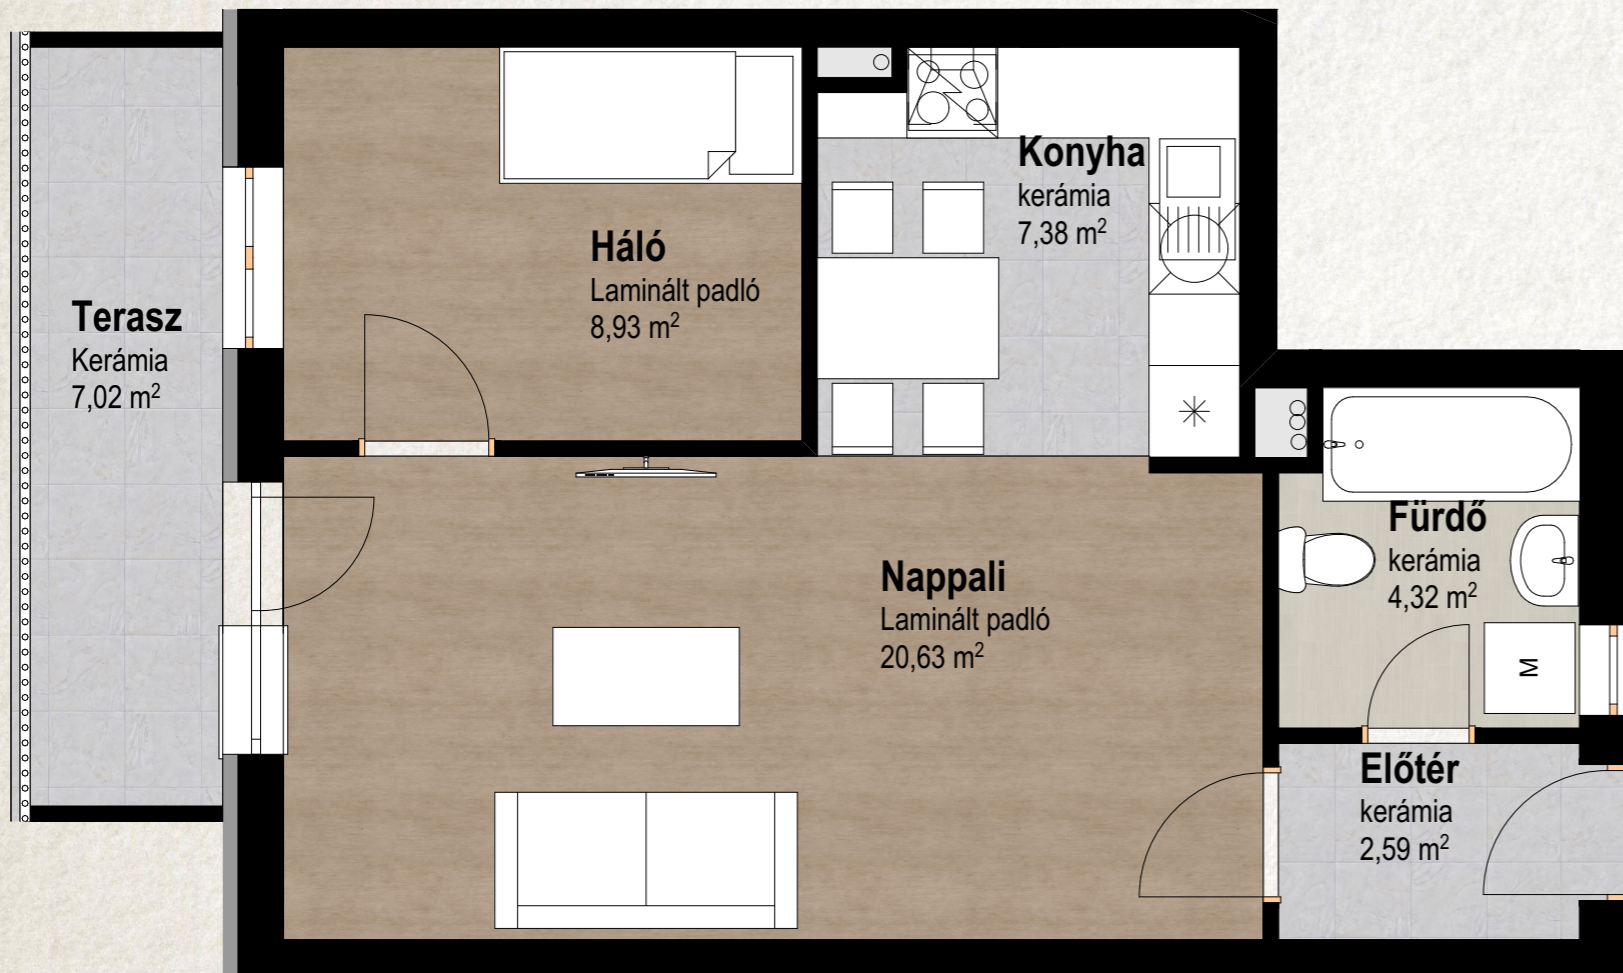

Első Emelet 1. Lakás		
Elem ID	Helyiség neve	Mért terület
1/3	Előtér	3,91
1/3	Fürdő	5,06
1/3	Konyha	6,81
1/3	Nappali	27,92
1/3	Terasz	5,63
Összesen		49,33 m²

Első Emelet 2. Lakás		
Elem ID	Helyiség neve	Mért terület
1/2	Előtér	2,47
1/2	Fürdő	4,47
1/2	Háló	8,93
1/2	Konyha	7,40
1/2	Nappali	17,60
1/2	Terasz	8,99
Összesen		49,86 m²

Első Emelet 3. Lakás		
Elem ID	Helyiség neve	Mért terület
1/1	Előtér	4,62
1/1	Fürdő	5,58
1/1	Háló	8,10
1/1	Konyha	6,91
1/1	Nappali	18,52
1/1	Terasz	5,42
Összesen		49,15 m²

Első Emelet 4. Lakás		
Elem ID	Helyiség neve	Mért terület
1/4	Előtér	4,11
1/4	Fürdő	4,52
1/4	Konyha	7,48
1/4	Nappali	22,76
1/4	Terasz	7,54
Összesen		46,41 m²

Első emelet - 5. Lakás		
Elem ID	Helyiség neve	Mért terület
1/5	Előtér	2,59
1/5	Fürdő	4,32
1/5	Háló	8,93
1/5	Konyha	7,38
1/5	Nappali	20,63
1/5	Terasz	7,02
	Összesen	50,87 m ²

Első emelet - 6. Lakás		
Elem ID	Helyiség neve	Mért terület
1/6	Előtér	4,05
1/6	Fürdő	4,07
1/6	Háló	7,87
1/6	Konyha	7,42
1/6	Nappali	18,79
1/6	Terasz	6,09
Összesen		48,29 m²

Második Emelet 7 Lakás		
Elem ID	Helyiség neve	Mért terület
2/3	Előtér	3,92
2/3	Fürdő	5,06
2/3	Konyha	10,37
2/3	Nappali	24,38
2/3	Terasz	5,65
Összesen		49,38 m²

Második Emelet 8. Lakás		
Elem ID	Helyiség neve	Mért terület
2/2	Előtér	2,46
2/2	Fürdő	4,48
2/2	Háló	8,94
2/2	Konyha	7,38
2/2	Nappali	17,61
2/2	Terasz	8,91
Összesen		49,78 m²