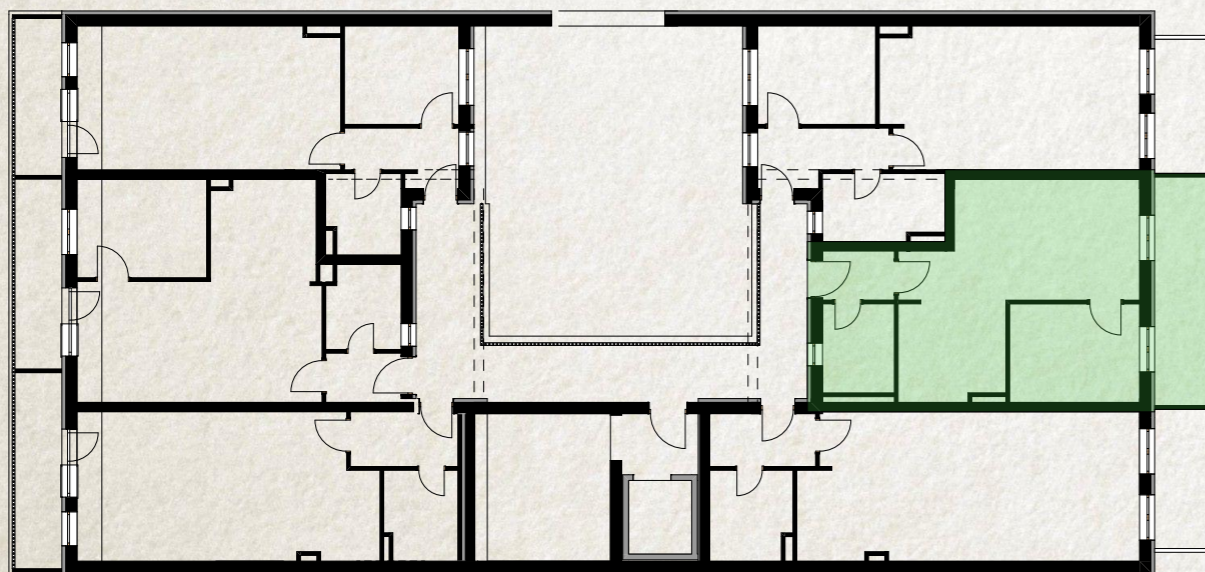

Első Emelet 1. Lakás		
Elem ID	Helyiség neve	Mért terület
1/3	Előtér	3,91
1/3	Fürdő	5,06
1/3	Konyha	6,81
1/3	Nappali	27,92
1/3	Terasz	5,63
Összesen		49,33 m²

Első Emelet 2. Lakás		
Elem ID	Helyiség neve	Mért terület
1/2	Előtér	2,47
1/2	Fürdő	4,47
1/2	Háló	8,93
1/2	Konyha	7,40
1/2	Nappali	17,60
1/2	Terasz	8,99
Összesen		49,86 m²

Első Emelet 3. Lakás		
Elem ID	Helyiség neve	Mért terület
1/1	Előtér	4,62
1/1	Fürdő	5,58
1/1	Háló	8,10
1/1	Konyha	6,91
1/1	Nappali	18,52
1/1	Terasz	5,42
Összesen		49,15 m²

Első Emelet 4. Lakás		
Elem ID	Helyiség neve	Mért terület
1/4	Előtér	4,11
1/4	Fürdő	4,52
1/4	Konyha	7,48
1/4	Nappali	22,76
1/4	Terasz	7,54
Összesen		46,41 m²