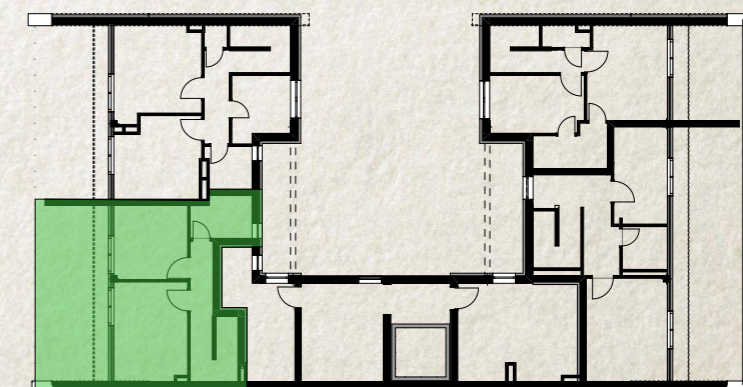

3. Emelet

Harmadik emelet 16 Lakás		
lakás	Helyiség	Mért terület
3/4	Előtér	3,97
3/4	Fürdő	3,88
3/4	Fürdő	4,68
3/4	Háló	8,61
3/4	Háló	11,43
3/4	Kamra	1,33
3/4	Konyha	6,28
3/4	Közl.	2,63
3/4	Lépcső	3,22
3/4	Nappali	18,56
3/4	Terasz	7,53
3/4	Tetőterasz	16,08
Összesen		88,20 m²

3. Emelet

Tetőtér