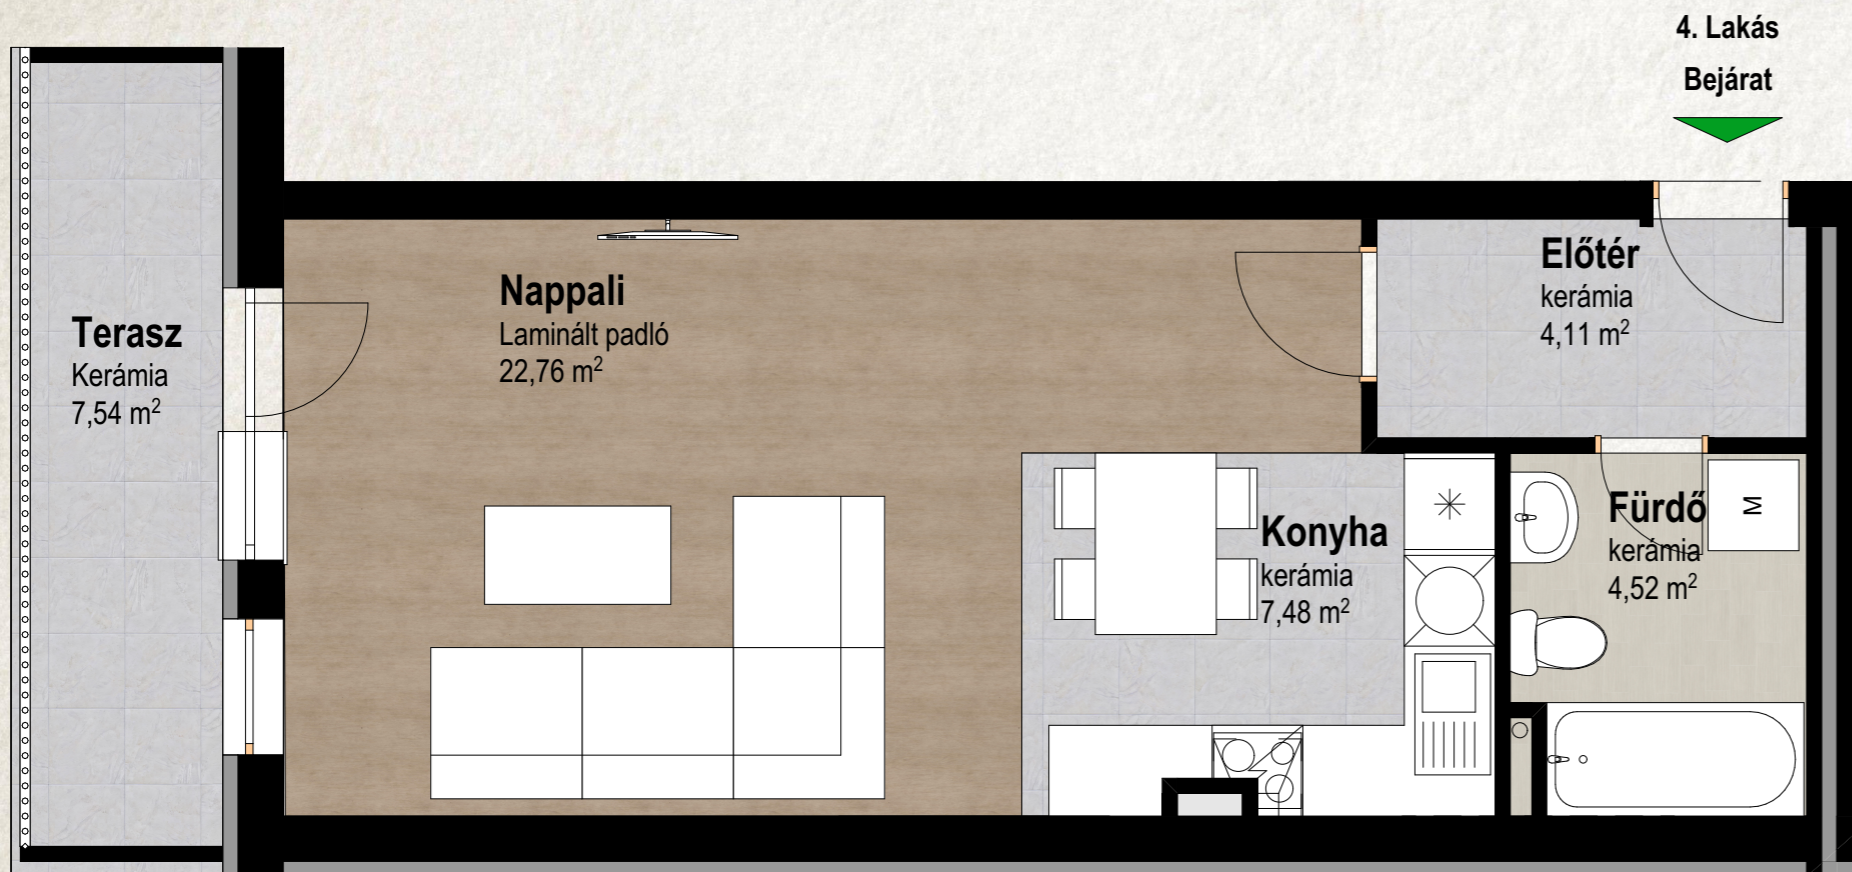

Első Emelet 1. Lakás		
Elem ID	Helyiség neve	Mért terület
1/3	Előtér	3,91
1/3	Fürdő	5,06
1/3	Konyha	6,81
1/3	Nappali	27,92
1/3	Terasz	5,63
Összesen		49,33 m²

Első Emelet 2. Lakás		
Elem ID	Helyiség neve	Mért terület
1/2	Előtér	2,47
1/2	Fürdő	4,47
1/2	Háló	8,93
1/2	Konyha	7,40
1/2	Nappali	17,60
1/2	Terasz	8,99
Összesen		49,86 m²

Első Emelet 3. Lakás		
Elem ID	Helyiség neve	Mért terület
1/1	Előtér	4,62
1/1	Fürdő	5,58
1/1	Háló	8,10
1/1	Konyha	6,91
1/1	Nappali	18,52
1/1	Terasz	5,42
Összesen		49,15 m²

Első Emelet 4. Lakás		
Elem ID	Helyiség neve	Mért terület
1/4	Előtér	4,11
1/4	Fürdő	4,52
1/4	Konyha	7,48
1/4	Nappali	22,76
1/4	Terasz	7,54
Összesen		46,41 m²

Első emelet - 5. Lakás		
Elem ID	Helyiség neve	Mért terület
1/5	Előtér	2,59
1/5	Fürdő	4,32
1/5	Háló	8,93
1/5	Konyha	7,38
1/5	Nappali	20,63
1/5	Terasz	7,02
	Összesen	50,87 m ²

Első emelet - 6. Lakás		
Elem ID	Helyiség neve	Mért terület
1/6	Előtér	4,05
1/6	Fürdő	4,07
1/6	Háló	7,87
1/6	Konyha	7,42
1/6	Nappali	18,79
1/6	Terasz	6,09
Összesen		48,29 m²

Második Emelet 7 Lakás		
Elem ID	Helyiség neve	Mért terület
2/3	Előtér	3,92
2/3	Fürdő	5,06
2/3	Konyha	10,37
2/3	Nappali	24,38
2/3	Terasz	5,65
Összesen		49,38 m²

Második Emelet 8. Lakás		
Elem ID	Helyiség neve	Mért terület
2/2	Előtér	2,46
2/2	Fürdő	4,48
2/2	Háló	8,94
2/2	Konyha	7,38
2/2	Nappali	17,61
2/2	Terasz	8,91
Összesen		49,78 m²