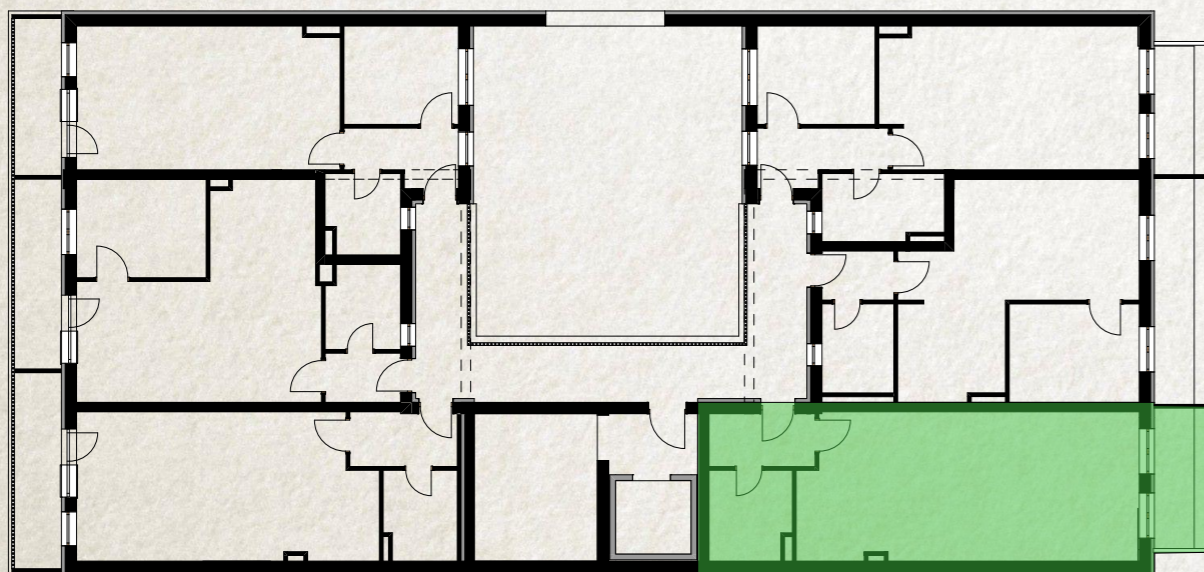

Második Emelet 7 Lakás		
Elem ID	Helyiség neve	Mért terület
2/3	Előtér	3,92
2/3	Fürdő	5,06
2/3	Konyha	10,37
2/3	Nappali	24,38
2/3	Terasz	5,65
Összesen		49,38 m²