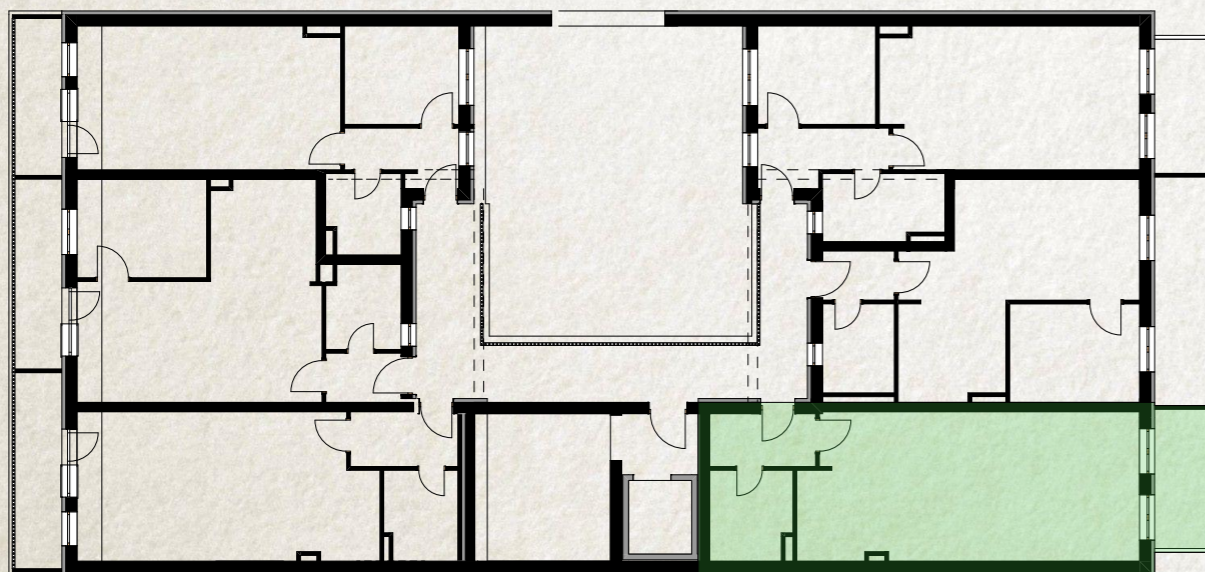

Első Emelet 1. Lakás		
Elem ID	Helyiség neve	Mért terület
1/3	Előtér	3,91
1/3	Fürdő	5,06
1/3	Konyha	6,81
1/3	Nappali	27,92
1/3	Terasz	5,63
Összesen		49,33 m²

Első Emelet 2. Lakás		
Elem ID	Helyiség neve	Mért terület
1/2	Előtér	2,47
1/2	Fürdő	4,47
1/2	Háló	8,93
1/2	Konyha	7,40
1/2	Nappali	17,60
1/2	Terasz	8,99
Összesen		49,86 m²

Első Emelet 3. Lakás		
Elem ID	Helyiség neve	Mért terület
1/1	Előtér	4,62
1/1	Fürdő	5,58
1/1	Háló	8,10
1/1	Konyha	6,91
1/1	Nappali	18,52
1/1	Terasz	5,42
Összesen		49,15 m²

Első Emelet 4. Lakás		
Elem ID	Helyiség neve	Mért terület
1/4	Előtér	4,11
1/4	Fürdő	4,52
1/4	Konyha	7,48
1/4	Nappali	22,76
1/4	Terasz	7,54
Összesen		46,41 m²