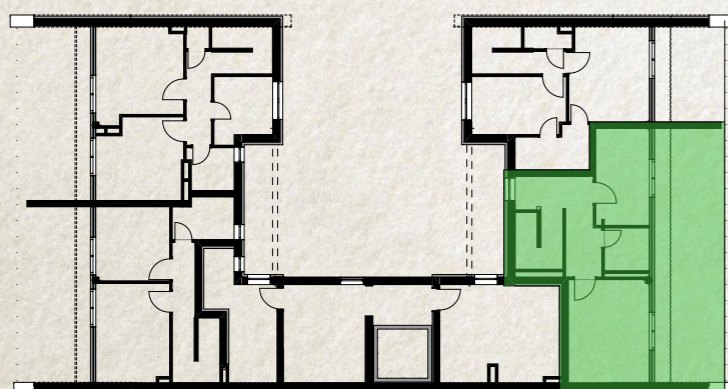

Harmadik emelet 13. Lakás		
lakás	Helyiség	Mért terület
3/3	Előtér	3,92
3/3	Fürdő	5,06
3/3	Konyha	10,25
3/3	Nappali	24,38
3/3	Terasz	5,50
Összesen		49,11 m²

3. Emelet

3. Emelet

Tetőtér

3. Emelet

Tetőtér

Harmadik emelet 14. Lakás