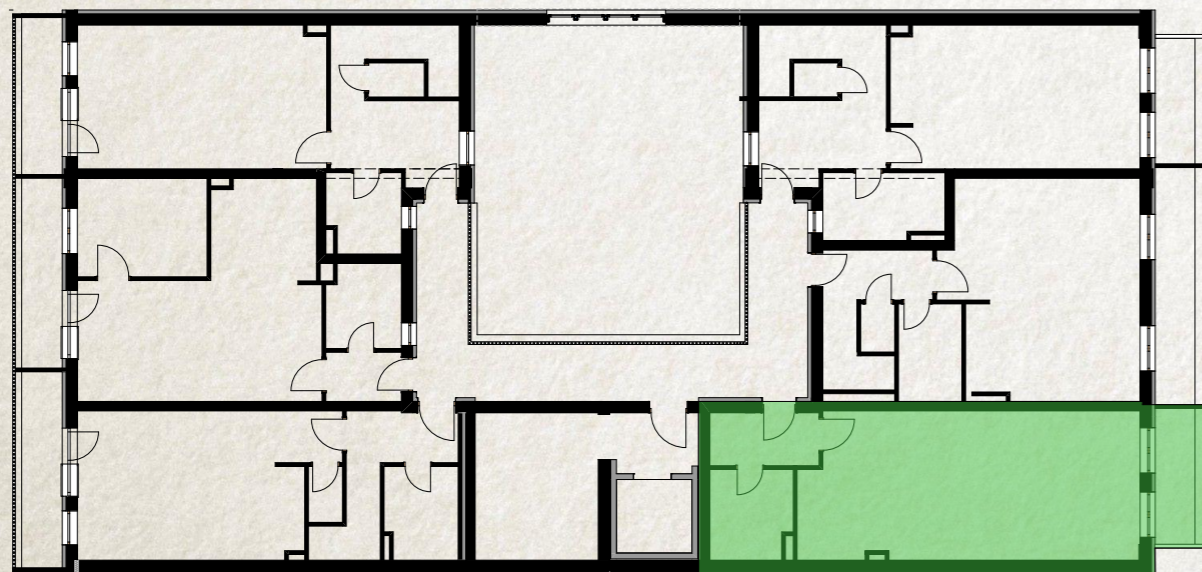

Második Emelet 11 Lakás		
Elem ID	Helyiség neve	Mért terület
2/5	Előtér	2,60
2/5	Fürdő	4,31
2/5	Háló	8,91
2/5	Konyha	7,38
2/5	Nappali	20,73
2/5	Terasz	7,02
Összesen		50,95 m²

Második Emelet 12 Lakás		
Elem ID	Helyiség neve	Mért terület
2/6	Előtér	4,16
2/6	Fürdő	4,07
2/6	Háló	7,87
2/6	Konyha	7,44
2/6	Nappali	18,78
2/6	Terasz	6,09
Összesen		48,41 m²

Harmadik emelet 13. Lakás		
lakás	Helyiség	Mért terület
3/3	Előtér	3,92
3/3	Fürdő	5,06
3/3	Konyha	10,25
3/3	Nappali	24,38
3/3	Terasz	5,50
Összesen		49,11 m²

3. Emelet

3. Emelet

Tetőtér

3. Emelet

Tetőtér

Harmadik emelet 14. Lakás