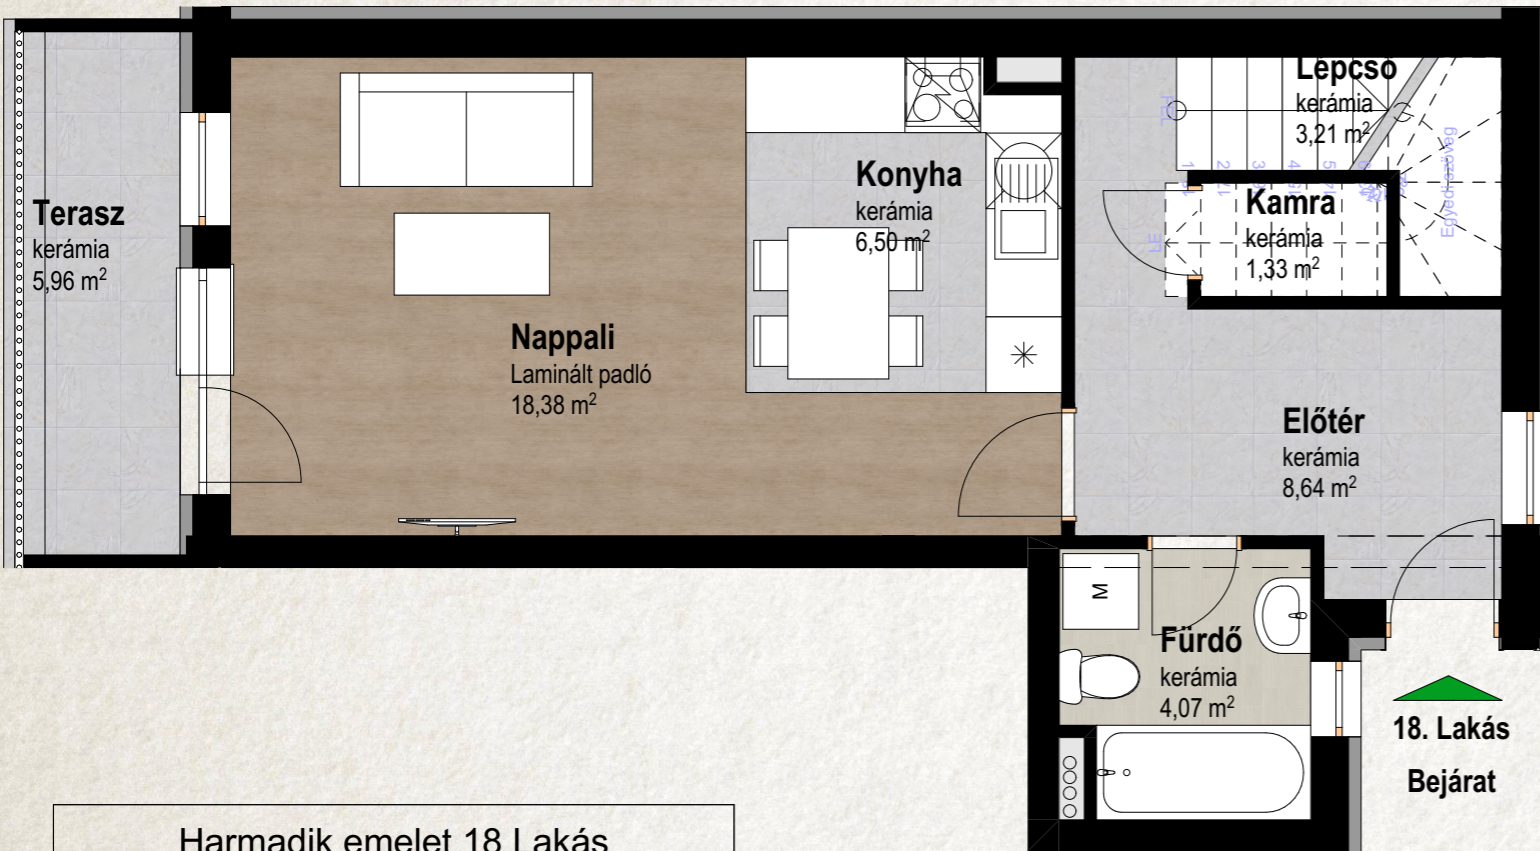

3. Emelet

Tetőtér

3. Emelet

Harmadik emelet 17 Lakás		
lakás	Helyiség	Mért terület
3/5	Előtér	2,59
3/5	Fürdő	4,33
3/5	Háló	8,93
3/5	Konyha	7,37
3/5	Nappali	20,60
3/5	Terasz	7,03
Összesen		50,85 m²

3. Emelet

3. Emelet

Tetőtér

Harmadik emelet 18 Lakás

lakás	Helyiség	Mért terület
3/6	Előtér	8,64
3/6	Fürdő	2,98
3/6	Fürdő	4,07
3/6	Gardrób	5,69
3/6	Háló	10,61
3/6	Háló	12,45
3/6	Kamra	1,33
3/6	Konyha	6,50
3/6	Közl.	3,72
3/6	Lépcső	3,21
3/6	Nappali	18,38
3/6	Raktár	0,82
3/6	Terasz	5,96
3/6	Tetőterasz	20,26
Összesen		104,62 m²