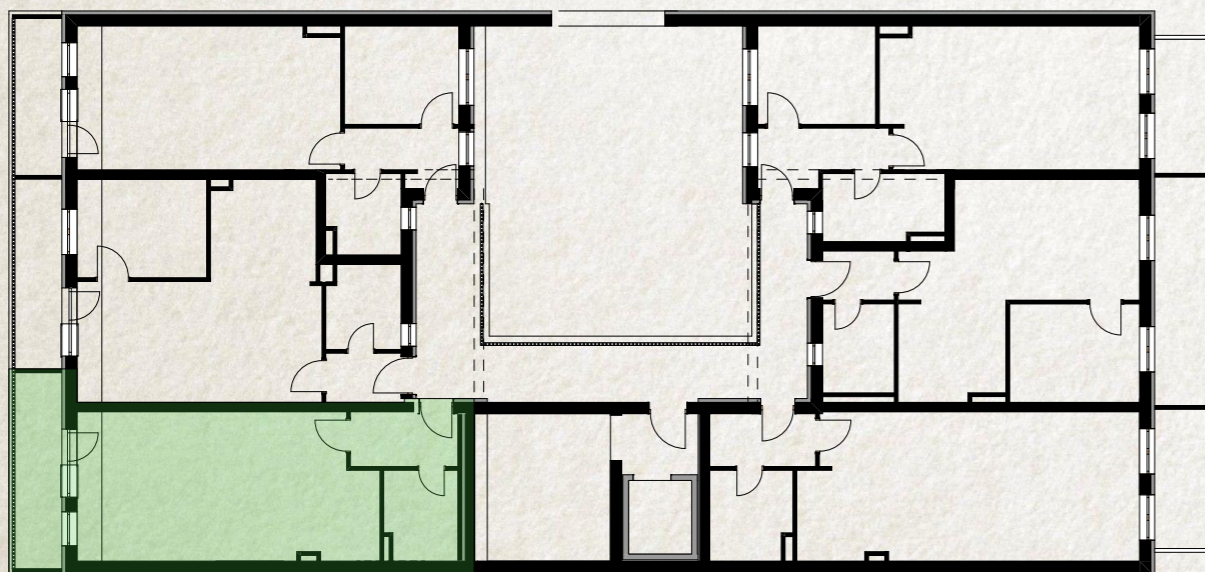

Első Emelet 1. Lakás		
Elem ID	Helyiség neve	Mért terület
1/3	Előtér	3,91
1/3	Fürdő	5,06
1/3	Konyha	6,81
1/3	Nappali	27,92
1/3	Terasz	5,63
Összesen		49,33 m²

Első Emelet 2. Lakás		
Elem ID	Helyiség neve	Mért terület
1/2	Előtér	2,47
1/2	Fürdő	4,47
1/2	Háló	8,93
1/2	Konyha	7,40
1/2	Nappali	17,60
1/2	Terasz	8,99
Összesen		49,86 m²

Első Emelet 3. Lakás		
Elem ID	Helyiség neve	Mért terület
1/1	Előtér	4,62
1/1	Fürdő	5,58
1/1	Háló	8,10
1/1	Konyha	6,91
1/1	Nappali	18,52
1/1	Terasz	5,42
Összesen		49,15 m²

Első Emelet 4. Lakás		
Elem ID	Helyiség neve	Mért terület
1/4	Előtér	4,11
1/4	Fürdő	4,52
1/4	Konyha	7,48
1/4	Nappali	22,76
1/4	Terasz	7,54
Összesen		46,41 m²