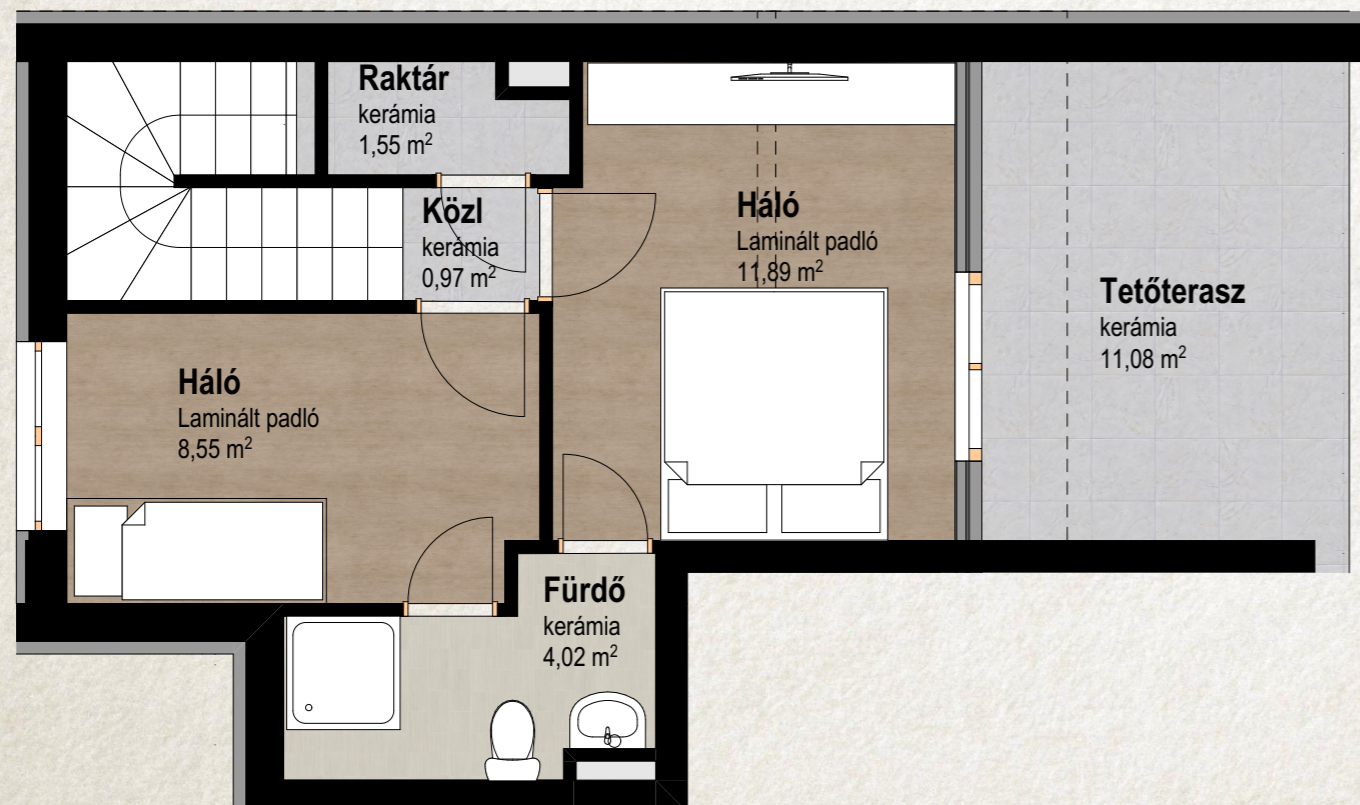

3. Emelet

Harmadik emelet 15. Lakás		
lakás	Helyiség	Mért terület
3/1	Előtér	9,23
3/1	Fürdő	4,02
3/1	Fürdő	5,57
3/1	Háló	8,55
3/1	Háló	11,89
3/1	Kamra	1,05
3/1	Konyha	6,46
3/1	Közl	0,97
3/1	Lépcső	2,99
3/1	Nappali	18,42
3/1	Raktár	1,55
3/1	Terasz	5,10
3/1	Tetőterasz	11,08
Összesen		86,88 m²

Tetőtér

3. Emelet

Tetőtér