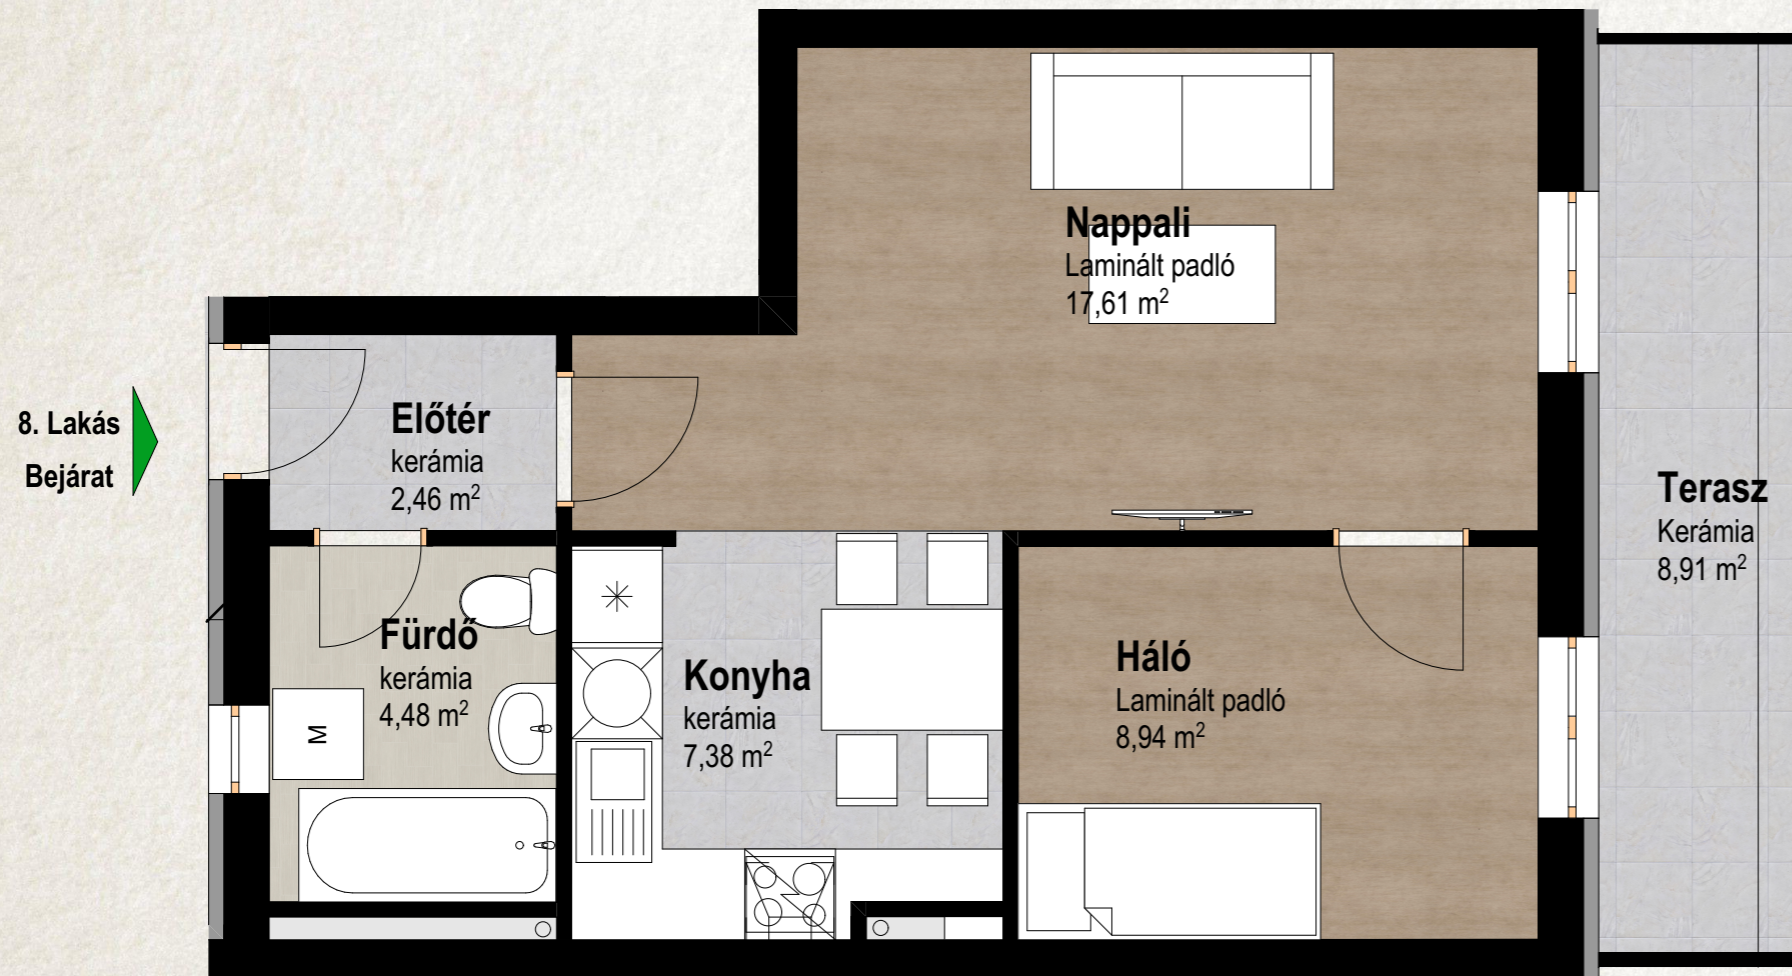

Első Emelet 1. Lakás		
Elem ID	Helyiség neve	Mért terület
1/3	Előtér	3,91
1/3	Fürdő	5,06
1/3	Konyha	6,81
1/3	Nappali	27,92
1/3	Terasz	5,63
Összesen		49,33 m²

Első Emelet 2. Lakás		
Elem ID	Helyiség neve	Mért terület
1/2	Előtér	2,47
1/2	Fürdő	4,47
1/2	Háló	8,93
1/2	Konyha	7,40
1/2	Nappali	17,60
1/2	Terasz	8,99
Összesen		49,86 m²

Első Emelet 3. Lakás		
Elem ID	Helyiség neve	Mért terület
1/1	Előtér	4,62
1/1	Fürdő	5,58
1/1	Háló	8,10
1/1	Konyha	6,91
1/1	Nappali	18,52
1/1	Terasz	5,42
Összesen		49,15 m²

Első Emelet 4. Lakás		
Elem ID	Helyiség neve	Mért terület
1/4	Előtér	4,11
1/4	Fürdő	4,52
1/4	Konyha	7,48
1/4	Nappali	22,76
1/4	Terasz	7,54
Összesen		46,41 m²

Első emelet - 5. Lakás		
Elem ID	Helyiség neve	Mért terület
1/5	Előtér	2,59
1/5	Fürdő	4,32
1/5	Háló	8,93
1/5	Konyha	7,38
1/5	Nappali	20,63
1/5	Terasz	7,02
	Összesen	50,87 m ²

Első emelet - 6. Lakás		
Elem ID	Helyiség neve	Mért terület
1/6	Előtér	4,05
1/6	Fürdő	4,07
1/6	Háló	7,87
1/6	Konyha	7,42
1/6	Nappali	18,79
1/6	Terasz	6,09
Összesen		48,29 m²

Második Emelet 7 Lakás		
Elem ID	Helyiség neve	Mért terület
2/3	Előtér	3,92
2/3	Fürdő	5,06
2/3	Konyha	10,37
2/3	Nappali	24,38
2/3	Terasz	5,65
Összesen		49,38 m²

Második Emelet 8. Lakás		
Elem ID	Helyiség neve	Mért terület
2/2	Előtér	2,46
2/2	Fürdő	4,48
2/2	Háló	8,94
2/2	Konyha	7,38
2/2	Nappali	17,61
2/2	Terasz	8,91
Összesen		49,78 m²