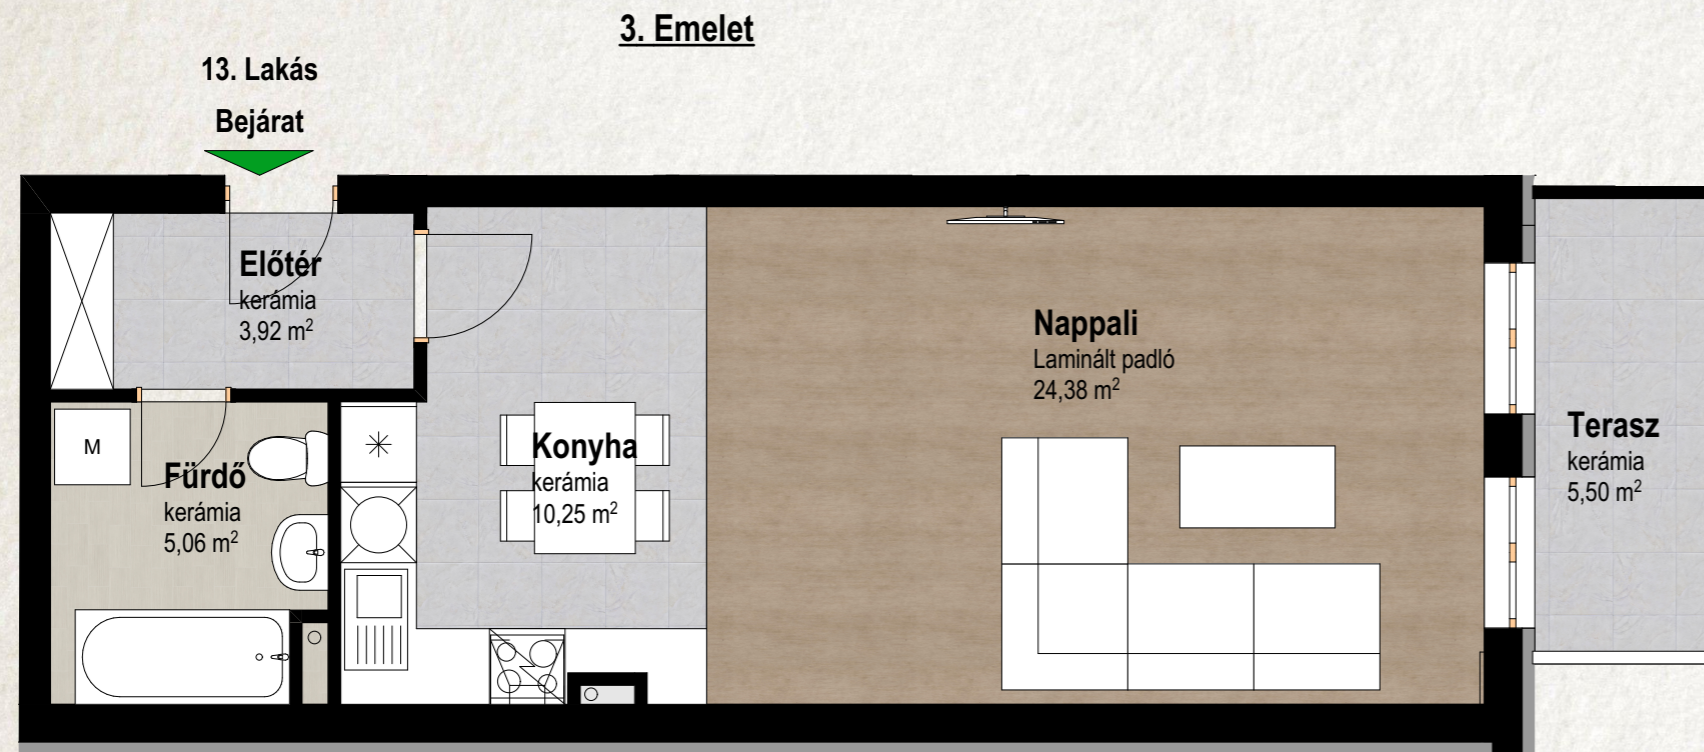

Második Emelet - 9. Lakás		
Elem ID	Helyiség neve	Mért terület
2/1	Előtér	4,76
2/1	Fürdő	5,57
2/1	Háló	8,10
2/1	Konyha	7,12
2/1	Nappali	18,33
2/1	Terasz	5,54
Összesen		49,42 m²

Második Emelet 10. Lakás		
Elem ID	Helyiség neve	Mért terület
2/4	Előtér	4,04
2/4	Fürdő	4,52
2/4	Konyha	7,48
2/4	Nappali	22,75
2/4	Terasz	7,54
Összesen		46,33 m²

Második Emelet 11 Lakás		
Elem ID	Helyiség neve	Mért terület
2/5	Előtér	2,60
2/5	Fürdő	4,31
2/5	Háló	8,91
2/5	Konyha	7,38
2/5	Nappali	20,73
2/5	Terasz	7,02
Összesen		50,95 m²

Második Emelet 12 Lakás		
Elem ID	Helyiség neve	Mért terület
2/6	Előtér	4,16
2/6	Fürdő	4,07
2/6	Háló	7,87
2/6	Konyha	7,44
2/6	Nappali	18,78
2/6	Terasz	6,09
Összesen		48,41 m²