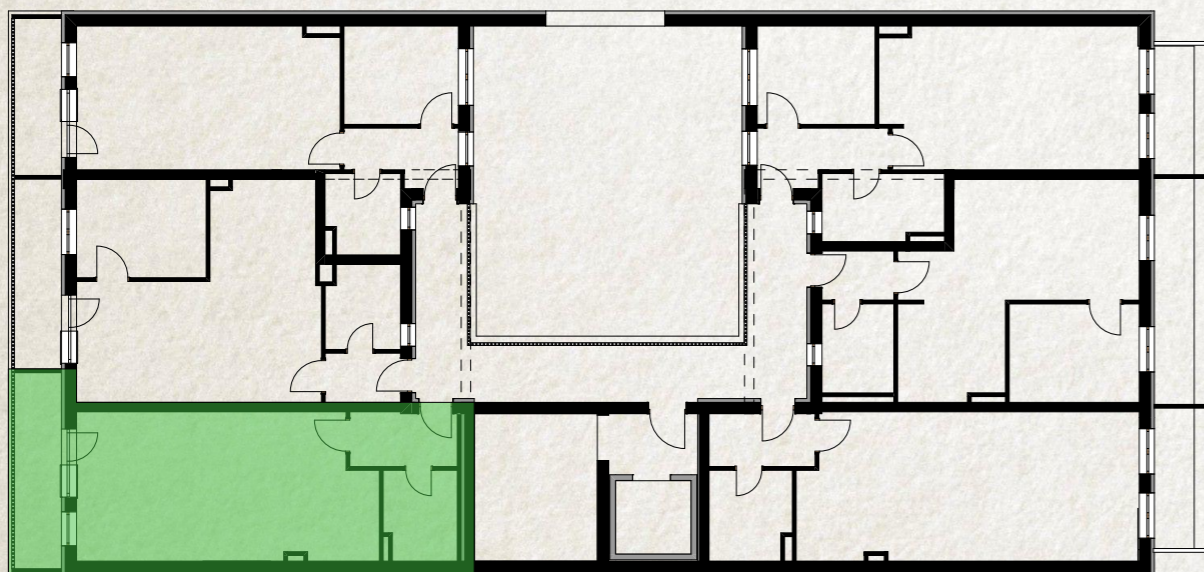

Második Emelet 7 Lakás		
Elem ID	Helyiség neve	Mért terület
2/3	Előtér	3,92
2/3	Fürdő	5,06
2/3	Konyha	10,37
2/3	Nappali	24,38
2/3	Terasz	5,65
Összesen		49,38 m²

Második Emelet 8. Lakás		
Elem ID	Helyiség neve	Mért terület
2/2	Előtér	2,46
2/2	Fürdő	4,48
2/2	Háló	8,94
2/2	Konyha	7,38
2/2	Nappali	17,61
2/2	Terasz	8,91
Összesen		49,78 m²

Második Emelet - 9. Lakás		
Elem ID	Helyiség neve	Mért terület
2/1	Előtér	4,76
2/1	Fürdő	5,57
2/1	Háló	8,10
2/1	Konyha	7,12
2/1	Nappali	18,33
2/1	Terasz	5,54
Összesen		49,42 m²

Második Emelet 10. Lakás		
Elem ID	Helyiség neve	Mért terület
2/4	Előtér	4,04
2/4	Fürdő	4,52
2/4	Konyha	7,48
2/4	Nappali	22,75
2/4	Terasz	7,54
Összesen		46,33 m²