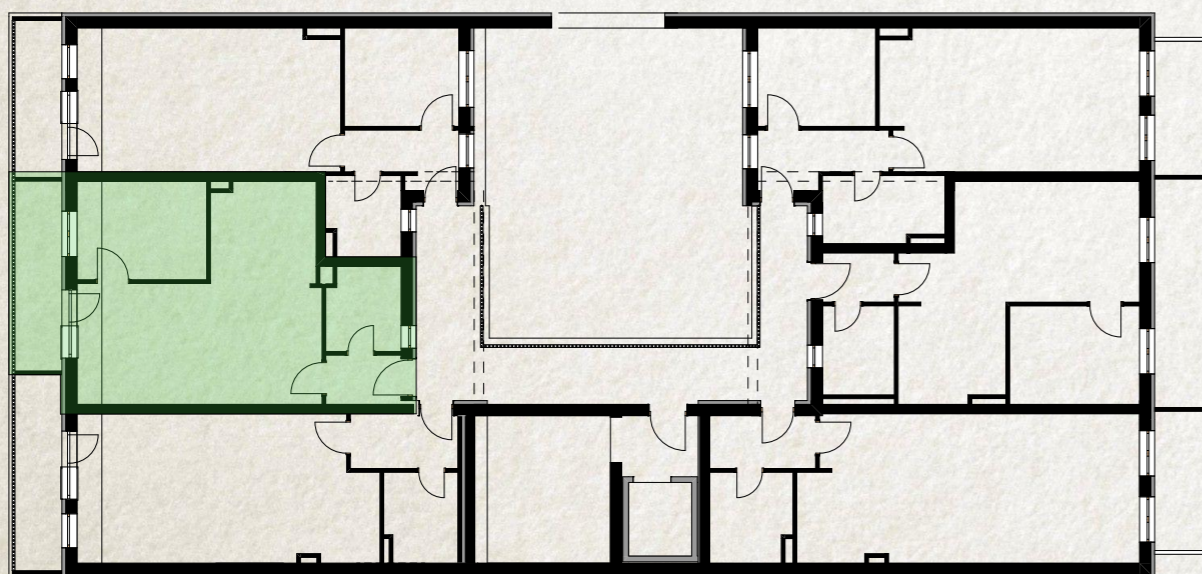

Első Emelet 1. Lakás		
Elem ID	Helyiség neve	Mért terület
1/3	Előtér	3,91
1/3	Fürdő	5,06
1/3	Konyha	6,81
1/3	Nappali	27,92
1/3	Terasz	5,63
Összesen		49,33 m²

Első Emelet 2. Lakás		
Elem ID	Helyiség neve	Mért terület
1/2	Előtér	2,47
1/2	Fürdő	4,47
1/2	Háló	8,93
1/2	Konyha	7,40
1/2	Nappali	17,60
1/2	Terasz	8,99
Összesen		49,86 m²

Első Emelet 3. Lakás		
Elem ID	Helyiség neve	Mért terület
1/1	Előtér	4,62
1/1	Fürdő	5,58
1/1	Háló	8,10
1/1	Konyha	6,91
1/1	Nappali	18,52
1/1	Terasz	5,42
Összesen		49,15 m²

Első Emelet 4. Lakás		
Elem ID	Helyiség neve	Mért terület
1/4	Előtér	4,11
1/4	Fürdő	4,52
1/4	Konyha	7,48
1/4	Nappali	22,76
1/4	Terasz	7,54
Összesen		46,41 m²

Első emelet - 5. Lakás		
Elem ID	Helyiség neve	Mért terület
1/5	Előtér	2,59
1/5	Fürdő	4,32
1/5	Háló	8,93
1/5	Konyha	7,38
1/5	Nappali	20,63
1/5	Terasz	7,02
	Összesen	50,87 m ²

Első emelet - 6. Lakás		
Elem ID	Helyiség neve	Mért terület
1/6	Előtér	4,05
1/6	Fürdő	4,07
1/6	Háló	7,87
1/6	Konyha	7,42
1/6	Nappali	18,79
1/6	Terasz	6,09
Összesen		48,29 m²