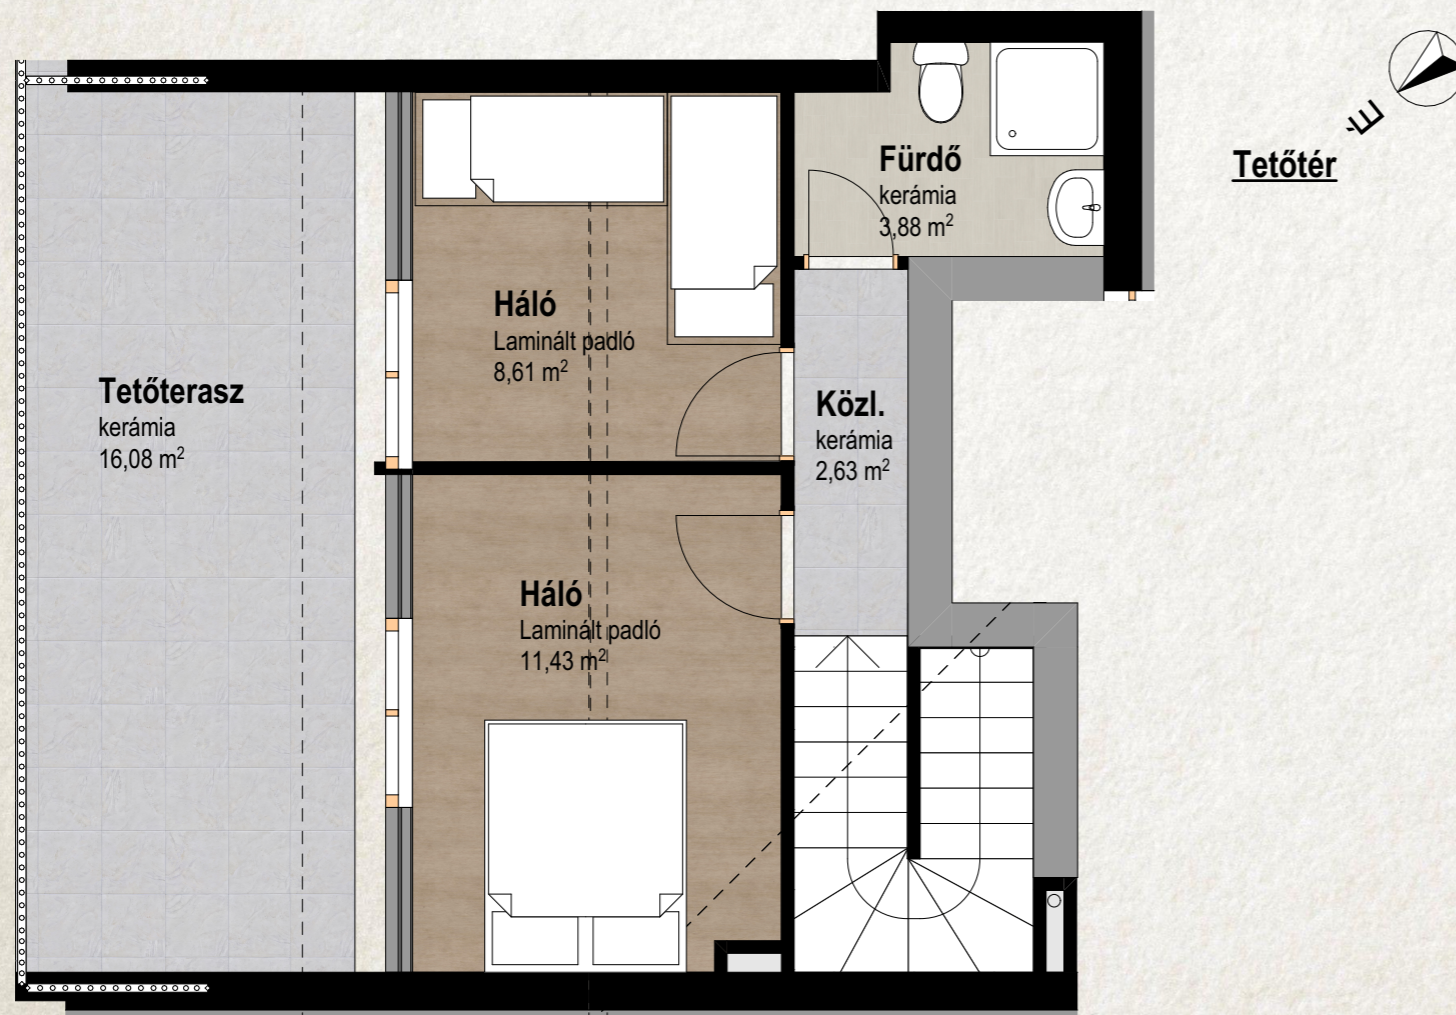

lakás	Helyiség	Mért terület
3/2	Előtér	3,65
3/2	Fürdő	3,05
3/2	Fürdő	4,33
3/2	Háló	8,22
3/2	Háló	13,21
3/2	Konyha	12,10
3/2	Közl.	7,62
3/2	Lépcső	3,17
3/2	Nappali	16,44
3/2	Terasz	9,39
3/2	Tetőterasz	29,45
3/2	Wc	1,15
Összesen		111,78 m²

Tetőtér

3. Emelet

Tetőtér

3. Emelet

Harmadik emelet 16 Lakás		
lakás	Helyiség	Mért terület
3/4	Előtér	3,97
3/4	Fürdő	3,88
3/4	Fürdő	4,68
3/4	Háló	8,61
3/4	Háló	11,43
3/4	Kamra	1,33
3/4	Konyha	6,28
3/4	Közl.	2,63
3/4	Lépcső	3,22
3/4	Nappali	18,56
3/4	Terasz	7,53
3/4	Tetőterasz	16,08
Összesen		88,20 m²

3. Emelet

Tetőtér

3. Emelet

Harmadik emelet 17 Lakás		
lakás	Helyiség	Mért terület
3/5	Előtér	2,59
3/5	Fürdő	4,33
3/5	Háló	8,93
3/5	Konyha	7,37
3/5	Nappali	20,60
3/5	Terasz	7,03
Összesen		50,85 m²

3. Emelet