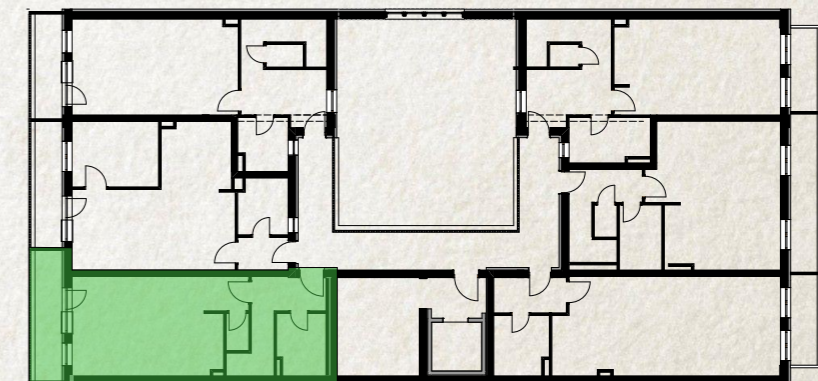

3. Emelet

Harmadik emelet 16 Lakás		
lakás	Helyiség	Mért terület
3/4	Előtér	3,97
3/4	Fürdő	3,88
3/4	Fürdő	4,68
3/4	Háló	8,61
3/4	Háló	11,43
3/4	Kamra	1,33
3/4	Konyha	6,28
3/4	Közl.	2,63
3/4	Lépcső	3,22
3/4	Nappali	18,56
3/4	Terasz	7,53
3/4	Tetőterasz	16,08
Összesen		88,20 m²

3. Emelet

Tetőtér