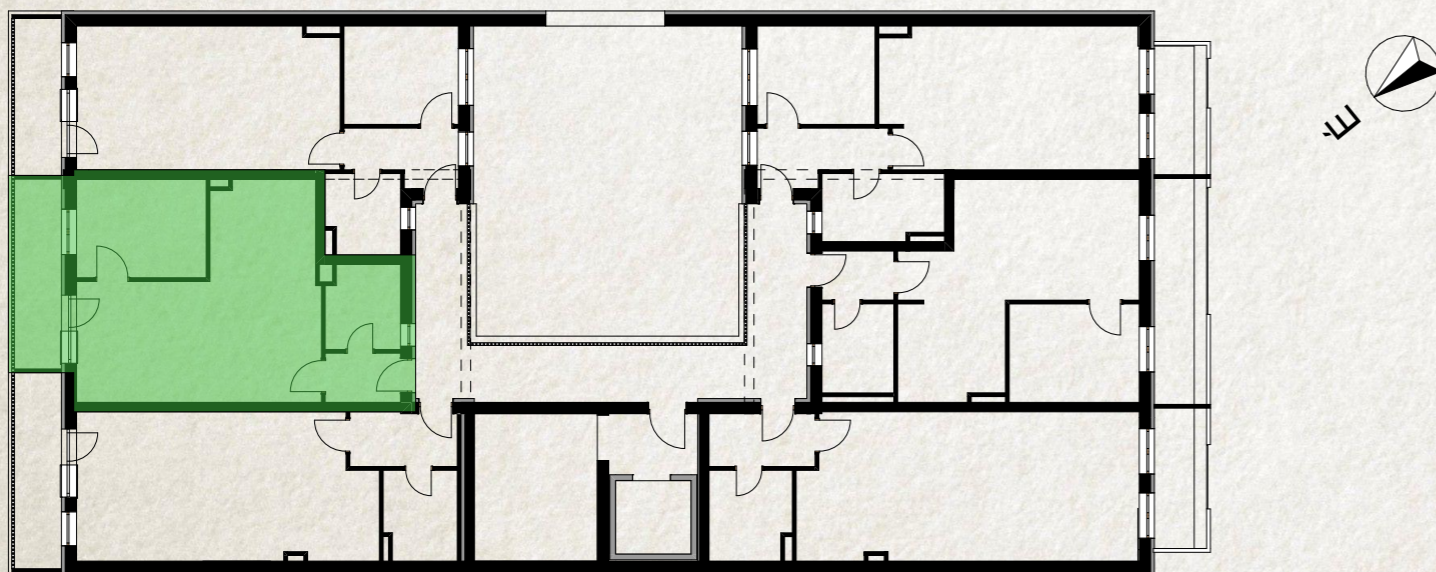

Második Emelet 11 Lakás		
Elem ID	Helyiség neve	Mért terület
2/5	Előtér	2,60
2/5	Fürdő	4,31
2/5	Háló	8,91
2/5	Konyha	7,38
2/5	Nappali	20,73
2/5	Terasz	7,02
Összesen		50,95 m²