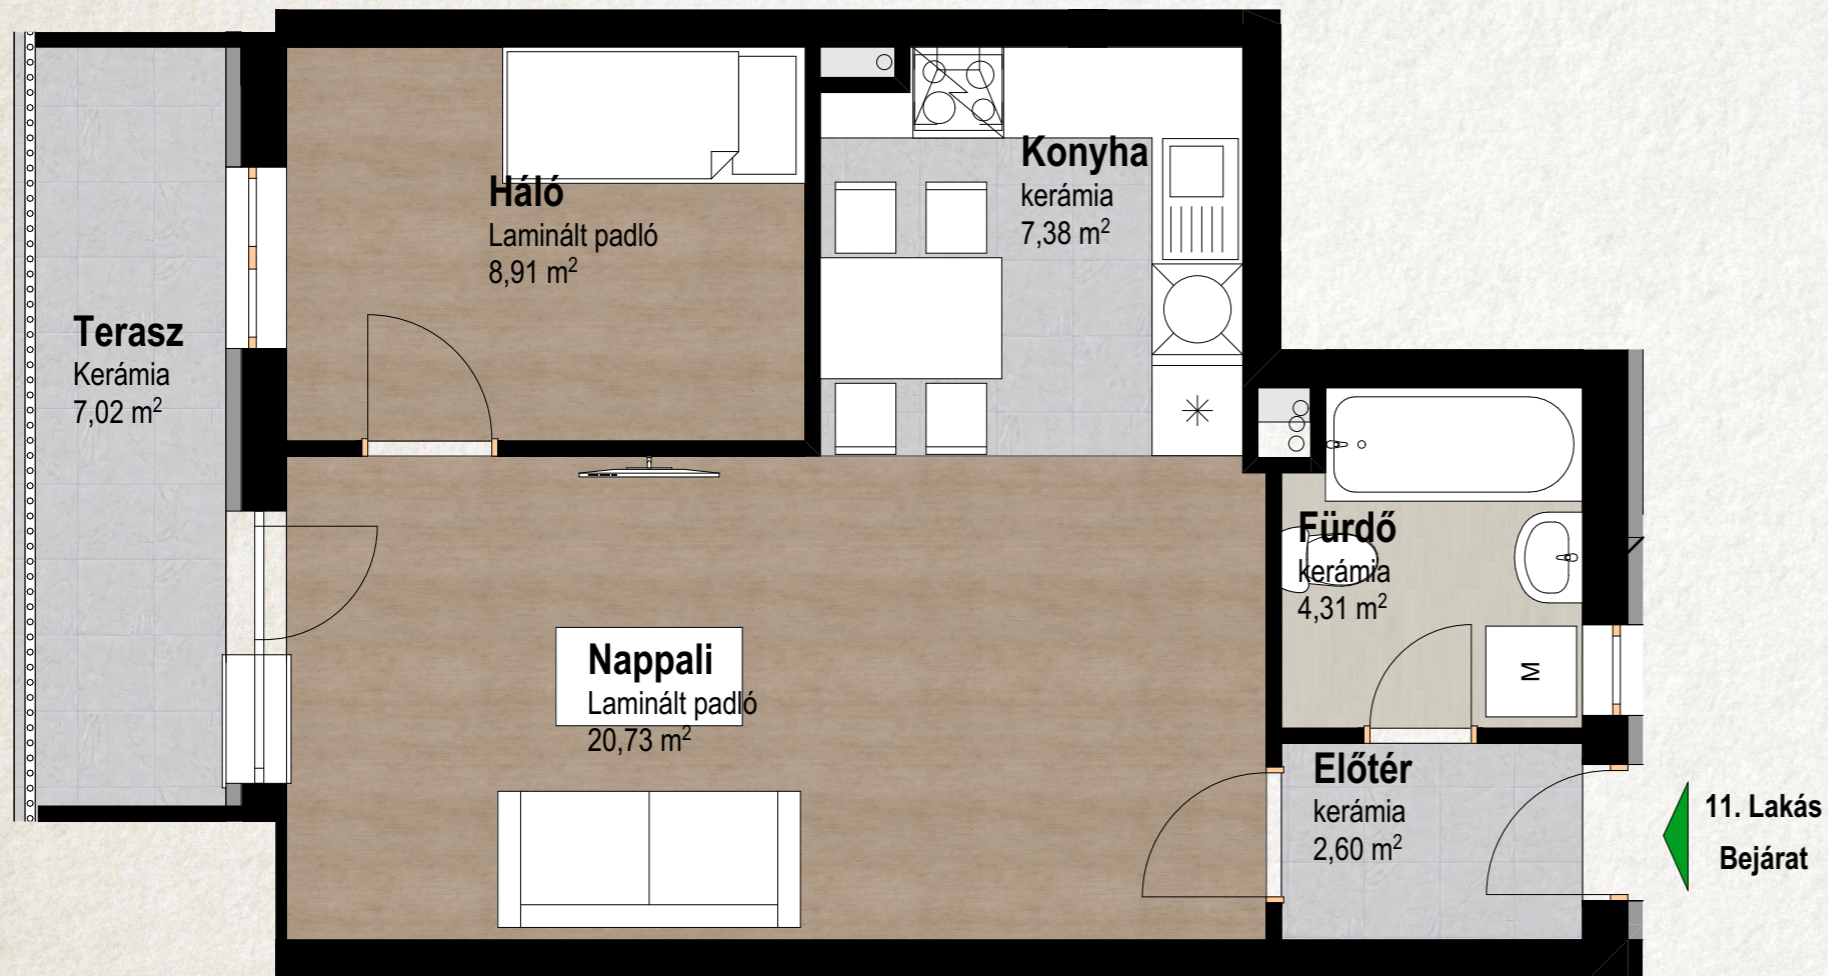

Első emelet - 5. Lakás		
Elem ID	Helyiség neve	Mért terület
1/5	Előtér	2,59
1/5	Fürdő	4,32
1/5	Háló	8,93
1/5	Konyha	7,38
1/5	Nappali	20,63
1/5	Terasz	7,02
	Összesen	50,87 m ²

Első emelet - 6. Lakás		
Elem ID	Helyiség neve	Mért terület
1/6	Előtér	4,05
1/6	Fürdő	4,07
1/6	Háló	7,87
1/6	Konyha	7,42
1/6	Nappali	18,79
1/6	Terasz	6,09
Összesen		48,29 m²

Második Emelet 7 Lakás		
Elem ID	Helyiség neve	Mért terület
2/3	Előtér	3,92
2/3	Fürdő	5,06
2/3	Konyha	10,37
2/3	Nappali	24,38
2/3	Terasz	5,65
Összesen		49,38 m²

Második Emelet 8. Lakás		
Elem ID	Helyiség neve	Mért terület
2/2	Előtér	2,46
2/2	Fürdő	4,48
2/2	Háló	8,94
2/2	Konyha	7,38
2/2	Nappali	17,61
2/2	Terasz	8,91
Összesen		49,78 m²

Második Emelet - 9. Lakás		
Elem ID	Helyiség neve	Mért terület
2/1	Előtér	4,76
2/1	Fürdő	5,57
2/1	Háló	8,10
2/1	Konyha	7,12
2/1	Nappali	18,33
2/1	Terasz	5,54
Összesen		49,42 m²

Második Emelet 10. Lakás		
Elem ID	Helyiség neve	Mért terület
2/4	Előtér	4,04
2/4	Fürdő	4,52
2/4	Konyha	7,48
2/4	Nappali	22,75
2/4	Terasz	7,54
Összesen		46,33 m²

Második Emelet 11 Lakás		
Elem ID	Helyiség neve	Mért terület
2/5	Előtér	2,60
2/5	Fürdő	4,31
2/5	Háló	8,91
2/5	Konyha	7,38
2/5	Nappali	20,73
2/5	Terasz	7,02
Összesen		50,95 m²

Második Emelet 12 Lakás		
Elem ID	Helyiség neve	Mért terület
2/6	Előtér	4,16
2/6	Fürdő	4,07
2/6	Háló	7,87
2/6	Konyha	7,44
2/6	Nappali	18,78
2/6	Terasz	6,09
Összesen		48,41 m²