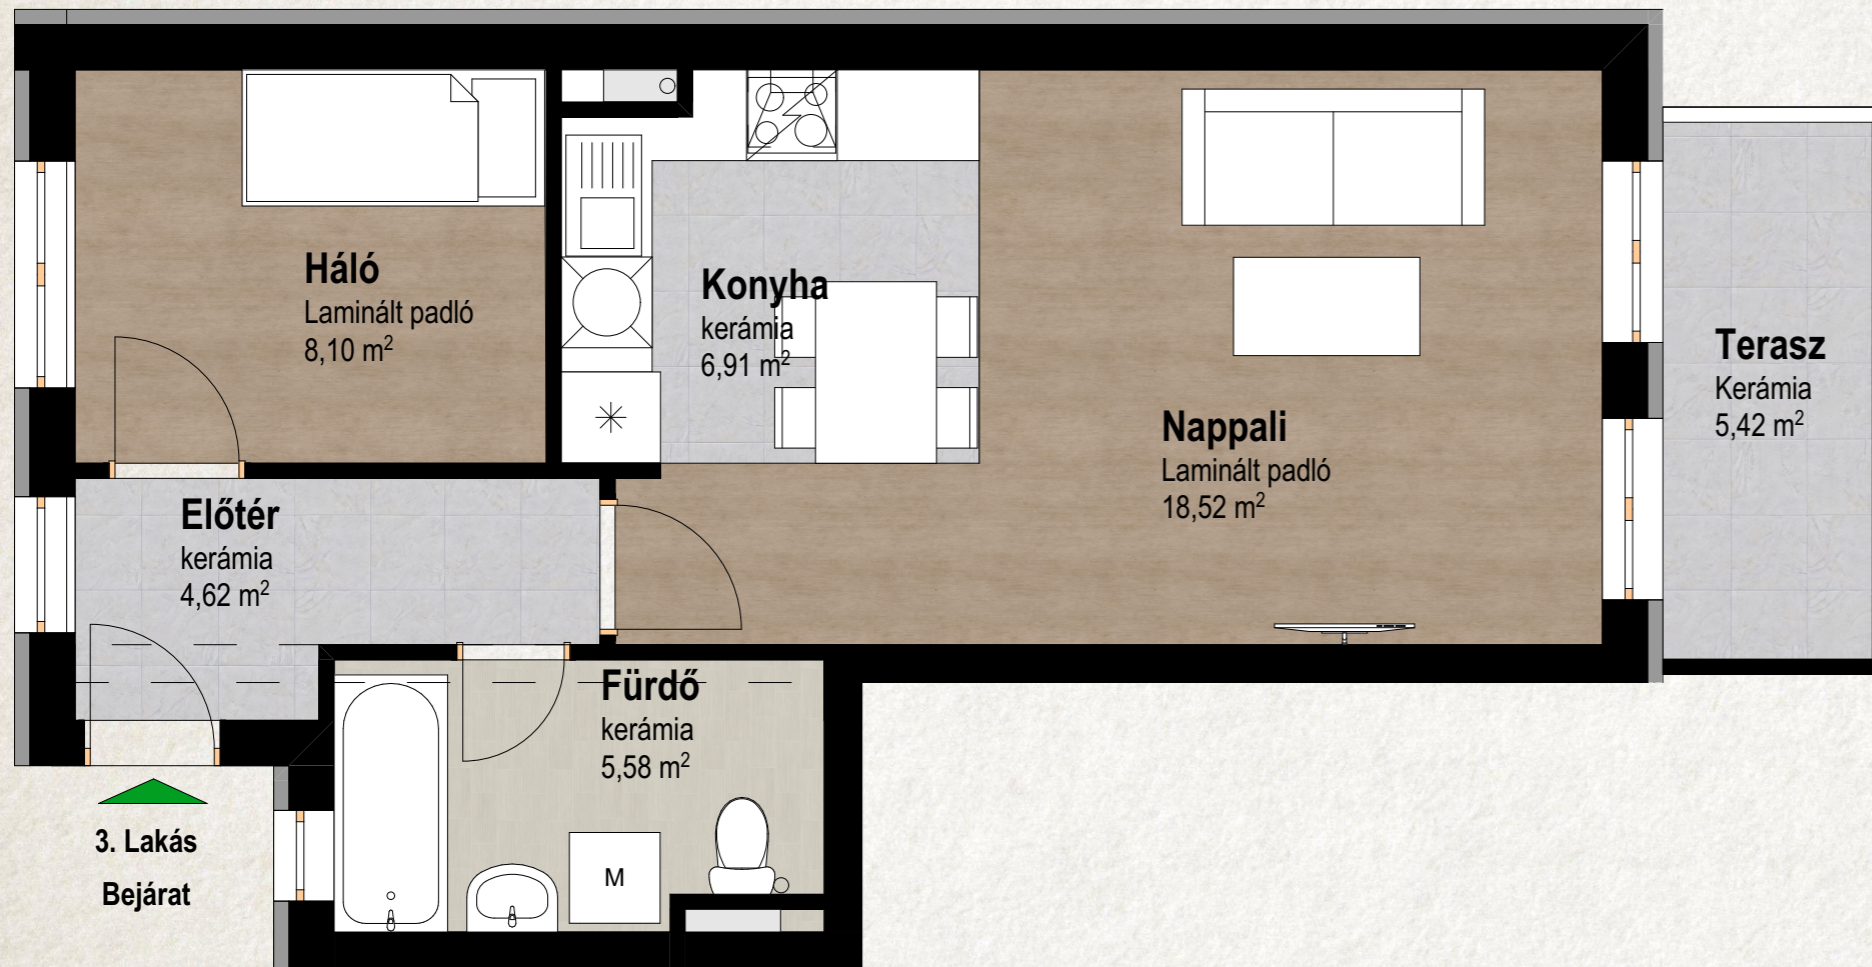

Első Emelet 1. Lakás		
Elem ID	Helyiség neve	Mért terület
1/3	Előtér	3,91
1/3	Fürdő	5,06
1/3	Konyha	6,81
1/3	Nappali	27,92
1/3	Terasz	5,63
Összesen		49,33 m²

Első Emelet 2. Lakás		
Elem ID	Helyiség neve	Mért terület
1/2	Előtér	2,47
1/2	Fürdő	4,47
1/2	Háló	8,93
1/2	Konyha	7,40
1/2	Nappali	17,60
1/2	Terasz	8,99
Összesen		49,86 m²

Első Emelet 3. Lakás		
Elem ID	Helyiség neve	Mért terület
1/1	Előtér	4,62
1/1	Fürdő	5,58
1/1	Háló	8,10
1/1	Konyha	6,91
1/1	Nappali	18,52
1/1	Terasz	5,42
Összesen		49,15 m²

Első Emelet 4. Lakás		
Elem ID	Helyiség neve	Mért terület
1/4	Előtér	4,11
1/4	Fürdő	4,52
1/4	Konyha	7,48
1/4	Nappali	22,76
1/4	Terasz	7,54
Összesen		46,41 m²

Első emelet - 5. Lakás		
Elem ID	Helyiség neve	Mért terület
1/5	Előtér	2,59
1/5	Fürdő	4,32
1/5	Háló	8,93
1/5	Konyha	7,38
1/5	Nappali	20,63
1/5	Terasz	7,02
	Összesen	50,87 m ²

Első emelet - 6. Lakás		
Elem ID	Helyiség neve	Mért terület
1/6	Előtér	4,05
1/6	Fürdő	4,07
1/6	Háló	7,87
1/6	Konyha	7,42
1/6	Nappali	18,79
1/6	Terasz	6,09
Összesen		48,29 m²

Második Emelet 7 Lakás		
Elem ID	Helyiség neve	Mért terület
2/3	Előtér	3,92
2/3	Fürdő	5,06
2/3	Konyha	10,37
2/3	Nappali	24,38
2/3	Terasz	5,65
Összesen		49,38 m²

Második Emelet 8. Lakás		
Elem ID	Helyiség neve	Mért terület
2/2	Előtér	2,46
2/2	Fürdő	4,48
2/2	Háló	8,94
2/2	Konyha	7,38
2/2	Nappali	17,61
2/2	Terasz	8,91
Összesen		49,78 m²